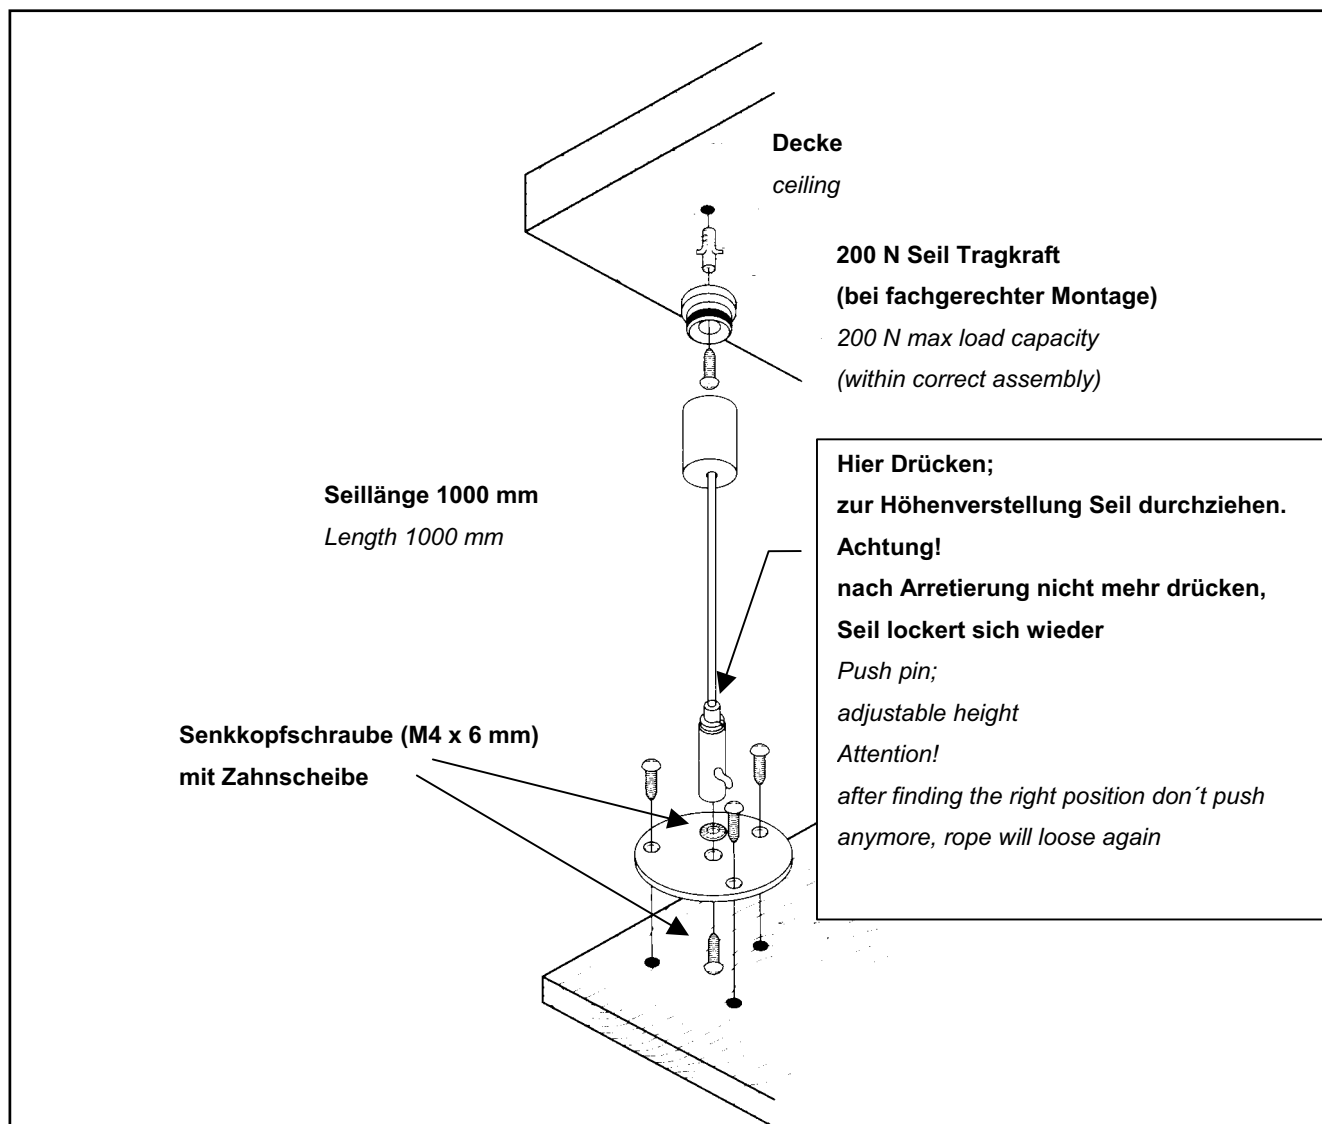

Montageanleitung für Drahtseilabhängung

Assembly instruction
for suspension fixing

HÄFELE

article number 828.55.200

Sicherheitshinweis / Safety instruction:

Je nach Deckenbeschaffenheit ist entsprechendes Befestigungsmaterial zu verwenden und fach- und sachgerecht zu montieren.