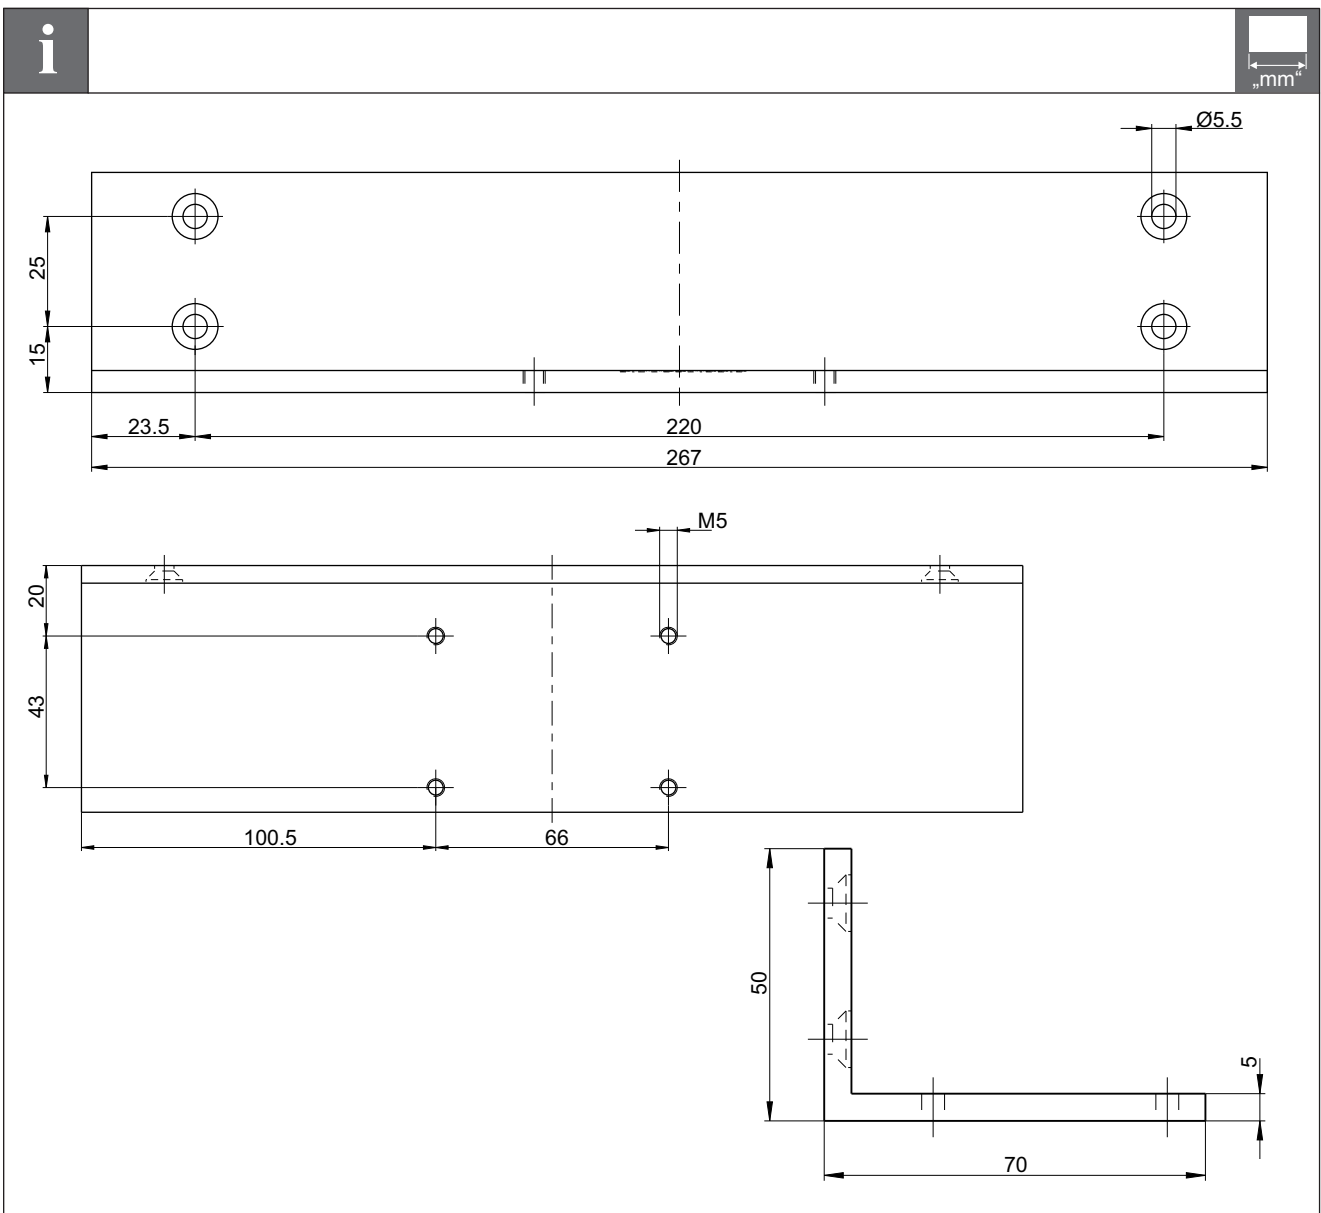

Sturzfutterwinkel DCL 94

931.20.912

Soffit fixing bracket DCL 94

931.20.913

Plaque de montage en équerre DCL 94

Escuadra para montaje en techo DCL 94

Angolare di supporto per architrave DCL 94

i

„mm“

1

732.29.913

HDE 11/2015