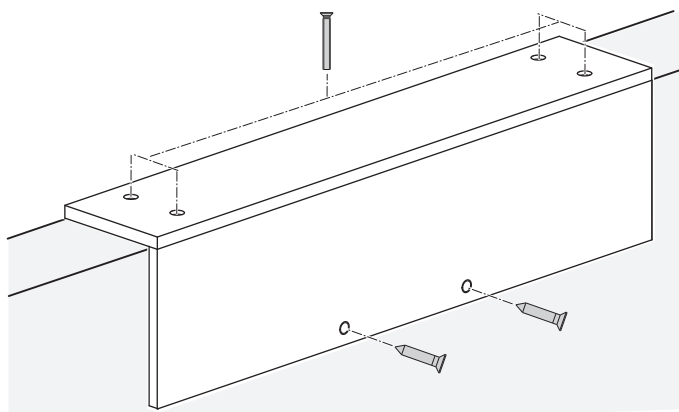

i

„mm“

1

732.29.913

HDE 11/2015