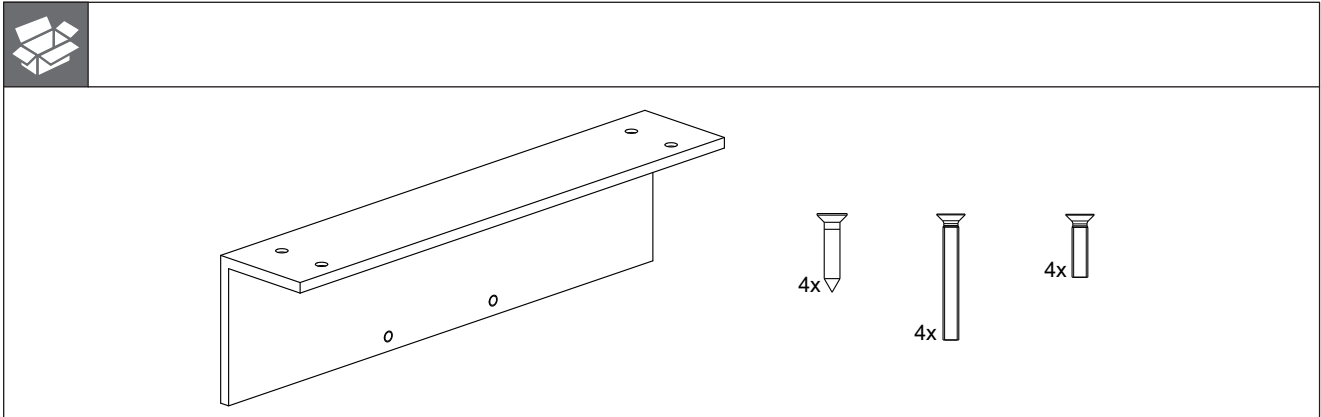

Sturzfutterwinkel DCL 94

931.20.912

Soffit fixing bracket DCL 94

931.20.913

Plaque de montage en équerre DCL 94

Escuadra para montaje en techo DCL 94

Angolare di supporto per architrave DCL 94

i