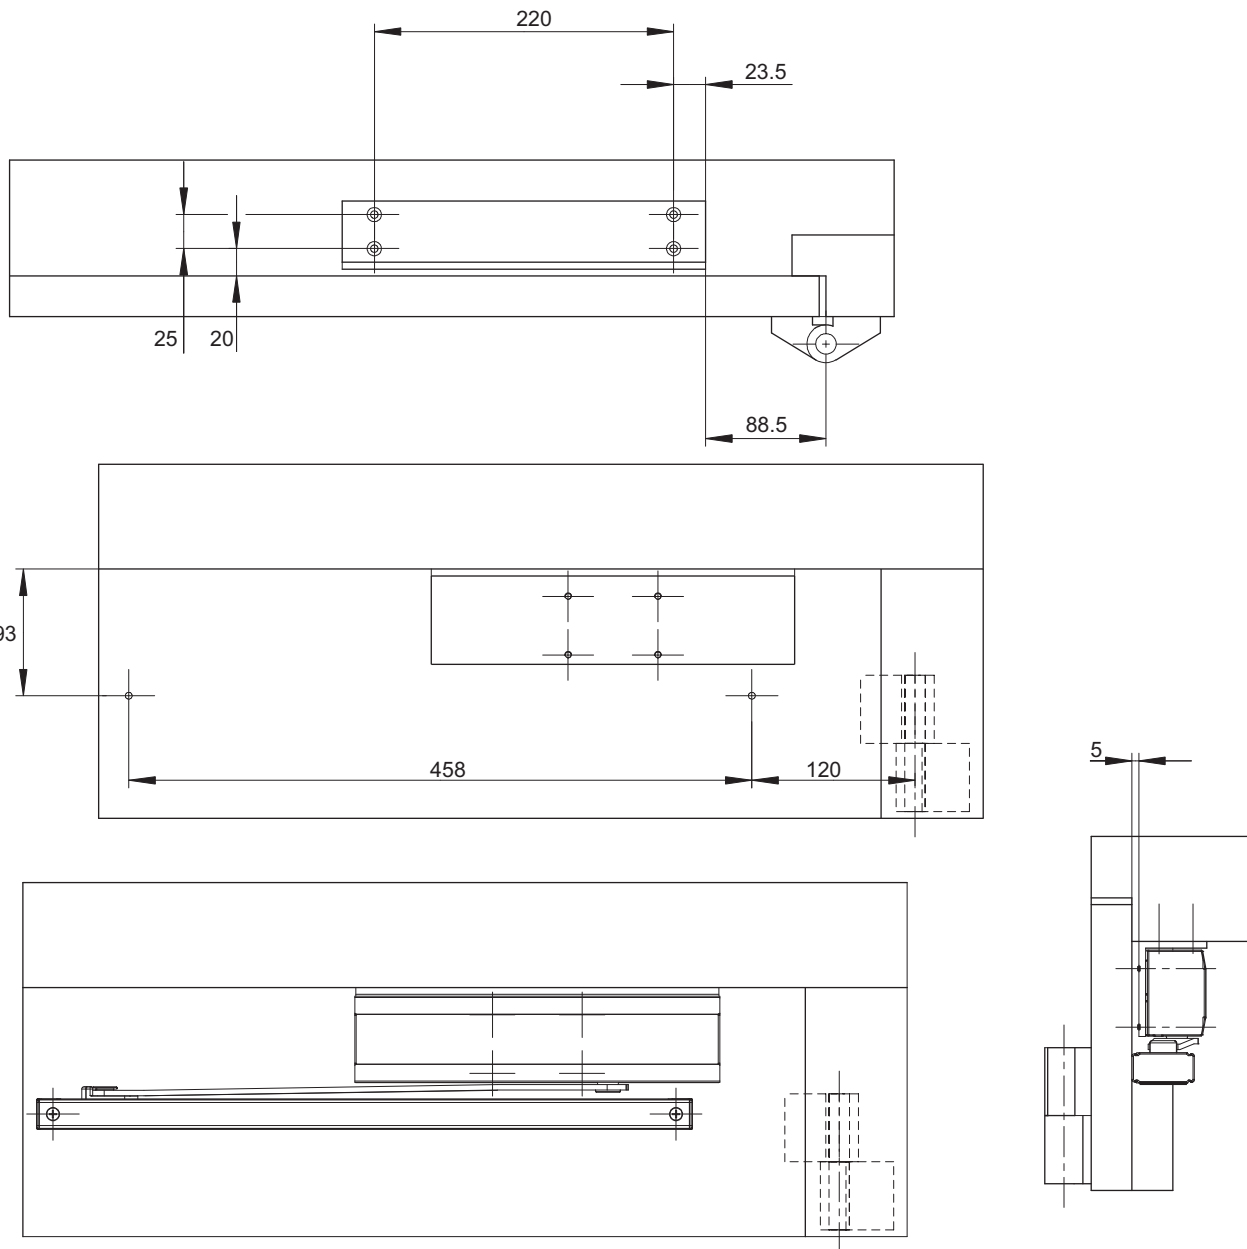

Sturzfutterwinkel DCL 94

931.20.912

Soffit fixing bracket DCL 94

931.20.913

Plaque de montage en équerre DCL 94

Escuadra para montaje en techo DCL 94

Angolare di supporto per architrave DCL 94

i

„mm“

1

732.29.913

HDE 11/2015