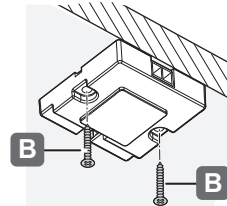

2A

833.89.137

833.89.134
833.89.135
833.89.136