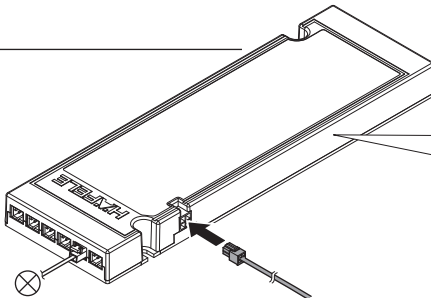

2A

833.89.137

833.89.134
833.89.135
833.89.136

2b

3

4

7 32 26 250

HDE 05/2017