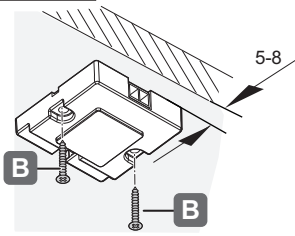

2A

833.89.137

833.89.134
833.89.135
833.89.136