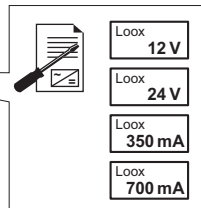

2A

833.89.137

833.89.134
833.89.135
833.89.136

2b

3

4

7 32 26 250

HDE 05/2017