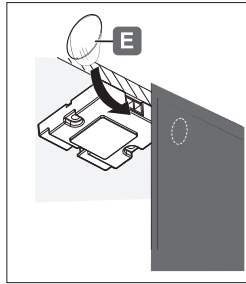

2A

833.89.137

833.89.134
833.89.135
833.89.136