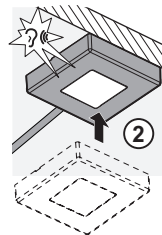

2A

833.89.137

833.89.134
833.89.135
833.89.136

2b

3

4

7 32 26 250

HDE 05/2017