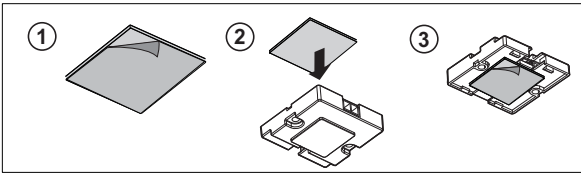

2A

833.89.137

833.89.134
833.89.135
833.89.136

2b

3

4

7 32 26 250

HDE 05/2017