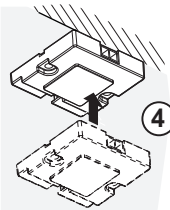

2A

833.89.137

833.89.134
833.89.135
833.89.136

2b

3

4

7 32 26 250

HDE 05/2017