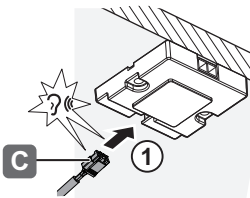

2A

833.89.137

833.89.134
833.89.135
833.89.136

2b

3

4

7 32 26 250

HDE 05/2017