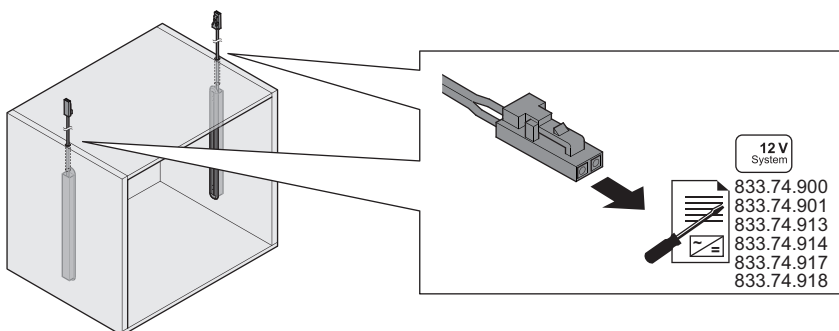

3

4

5

732.26.203

HDE 04/2014