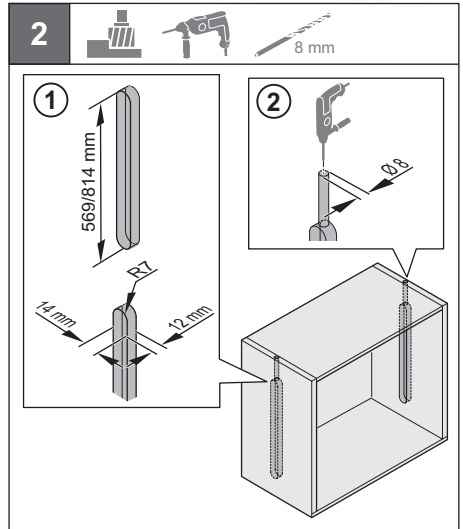

LED 2005

833.72.002
833.72.012

12 V System	K	W	T _A			
833.72.002	3400 K	2.8 W	-20 °C – +35 °C -4 °F – +95 °F	820 x 18 x 13	≥ 830 x 28 x 23	833.74.900
833.72.012	6400 K	2.8 W				820 x 18 x 13

732.28.203

HDE 04/2014