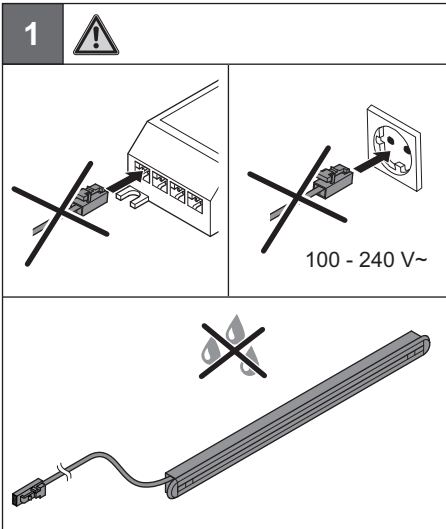

LED 2005

833.72.002
833.72.012

12 V System	K	W	T _A			
833.72.002	3400 K	2.8 W	-20 °C – +35 °C -4 °F – +95 °F	820 x 18 x 13	≥ 830 x 28 x 23	833.74.900
833.72.012	6400 K	2.8 W				820 x 18 x 13

732.28.203

HDE 04/2014