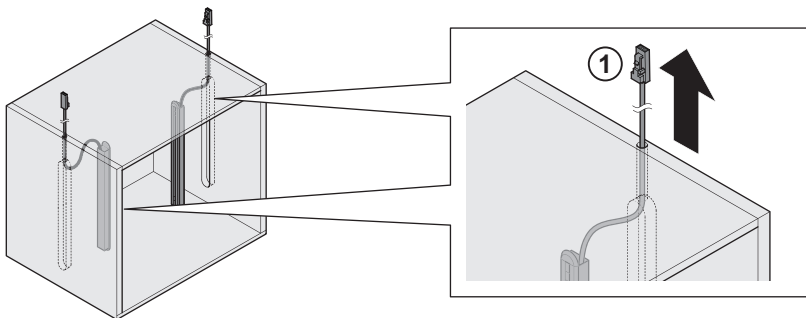

3

4

5

732.26.203

HDE 04/2014