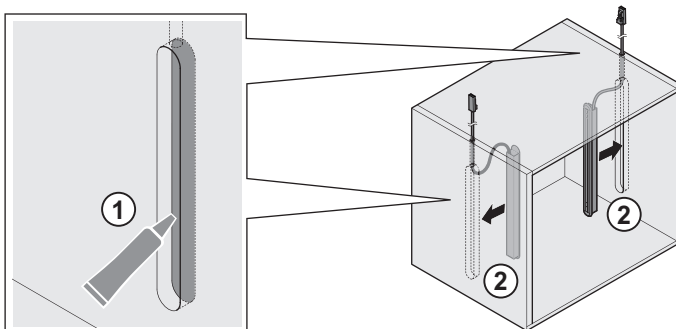

3

4

5

732.26.203

HDE 04/2014