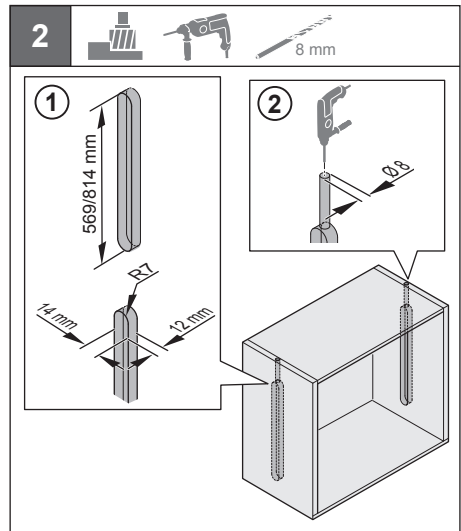

LED 2005

833.72.000
833.72.001
833.72.010
833.72.011

12 V System	K	W	T _A	mm	mm	
833.72.000	3400 K	1.2 W	-20 °C – +35 °C -4 °F – +95 °F	575 x 18 x 13	≥ 585 x 28 x 23	833.74.900 833.74.901
833.72.001		1.8 W		820 x 18 x 13	≥ 830 x 28 x 23	
833.72.010	6400 K	1.2 W		575 x 18 x 13	≥ 585 x 28 x 23	
833.72.011		1.8 W		820 x 18 x 13	≥ 830 x 28 x 23	

Maße in mm – Dimensions in mm – Medidas en mm

HDE 14/12/2010

732.28.203