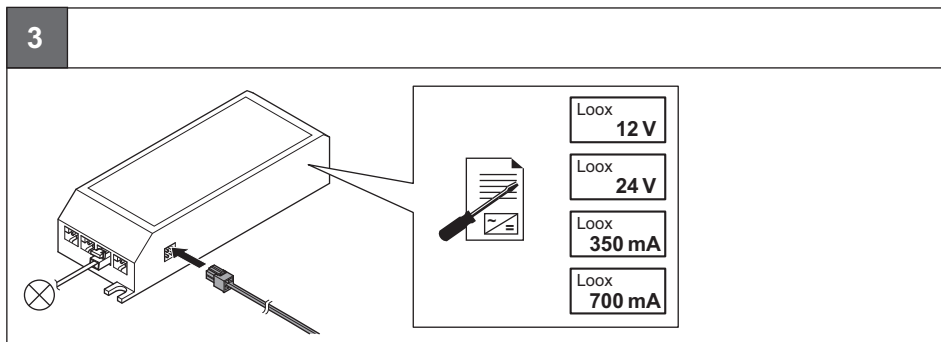

HDE 01.04.2022