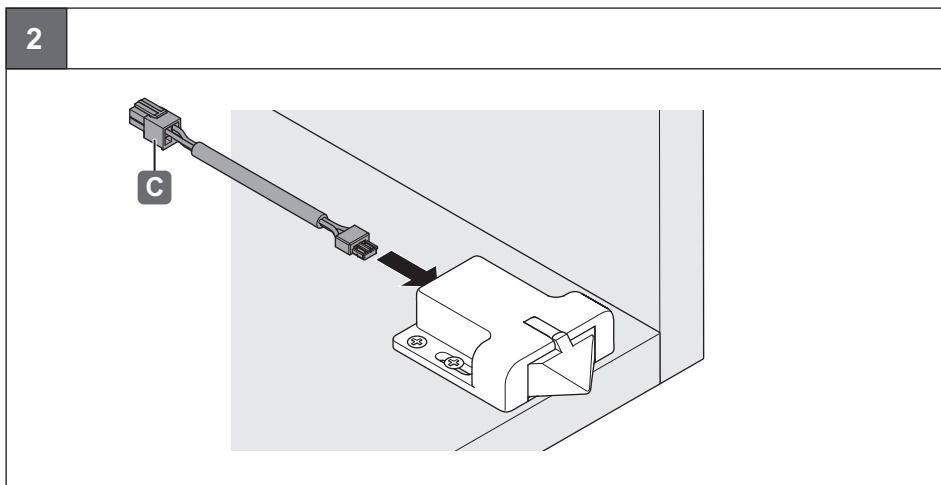

732.28.405