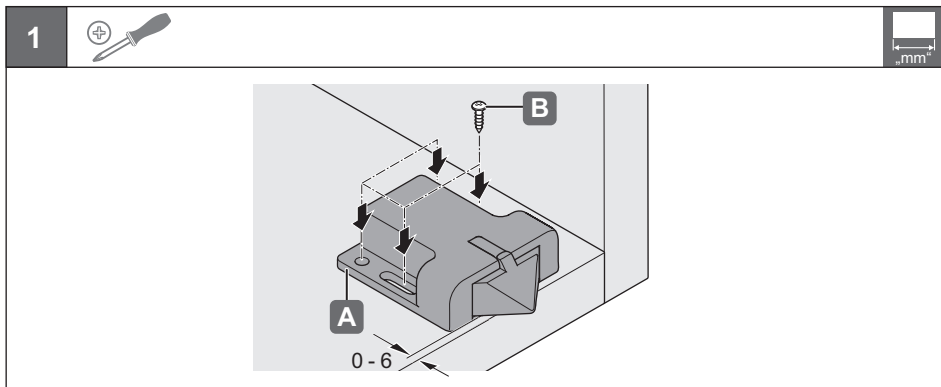

732.28.405