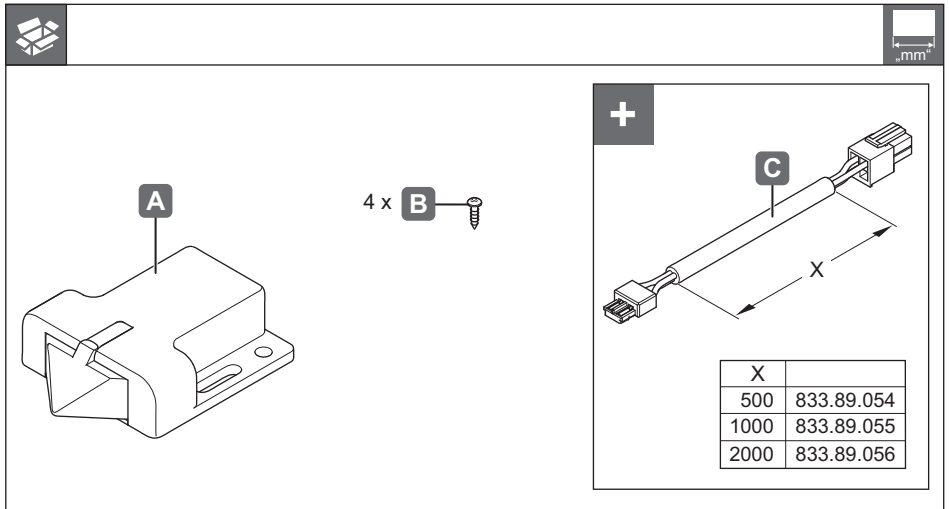

Switches

	$V_{IN} =$	T_A			
833.89.065	0 - 36 V	-25 °C – +55 °C -13 °F – +131 °F	51.8 x 40 x 14.2	61.8 x 50 x 24.2	Loox 12 V Loox 24 V Loox 350 mA Loox 700 mA

732.28.405

HDE 01.04.2022