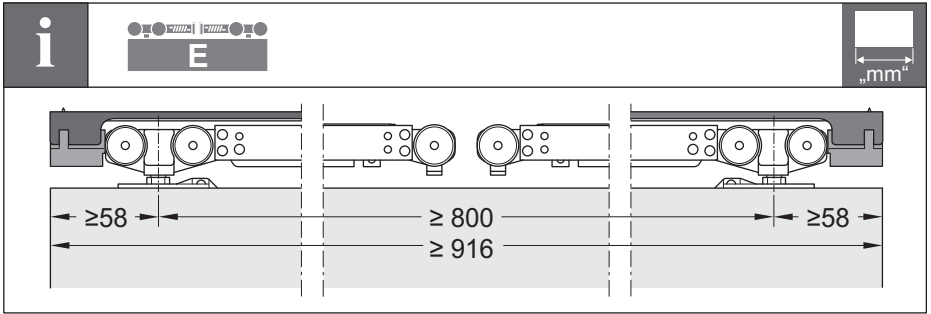

732.29.805

HDE 17.07.2012