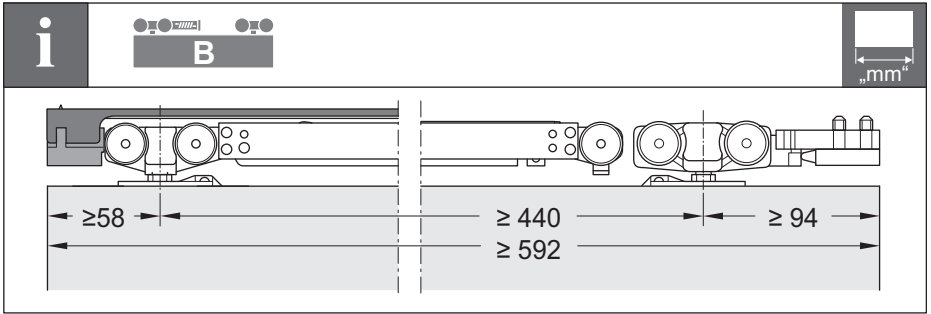

## Slido

Classic	 A	 B	 C	 D	 E
40-O	940.42.006	940.43.001			940.43.006
60-O	940.60.007				
80-O	940.82.101	940.82.104			940.82.105
100-O	941.02.101				

732.29.805

HDE 17.07.2012

732.29.805

HDE 17.07.2012

732.29.805