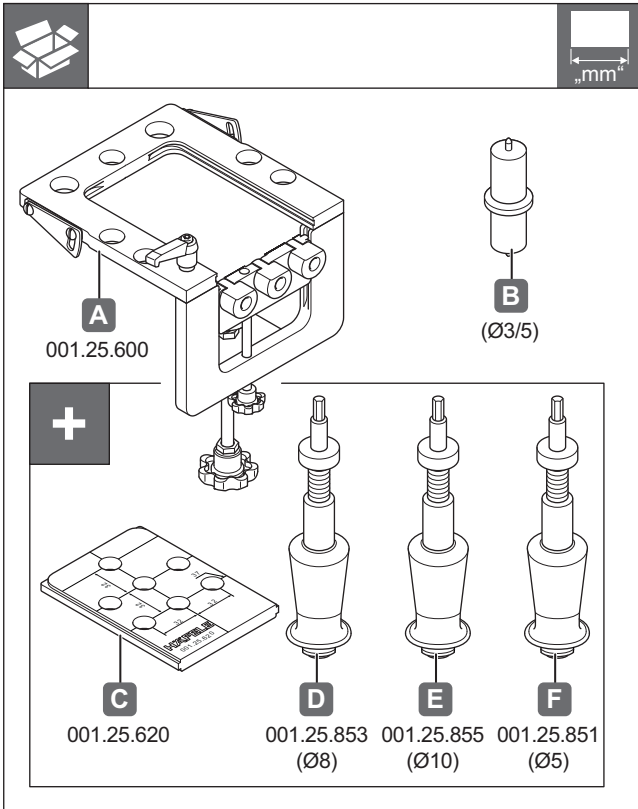

Red Jig

001.25.600
001.25.620
001.25.821

732.20.012

HDE 21.09.2021

732.20.012

HDE 21.09.2021

732.20.012

HDE 21.09.2021