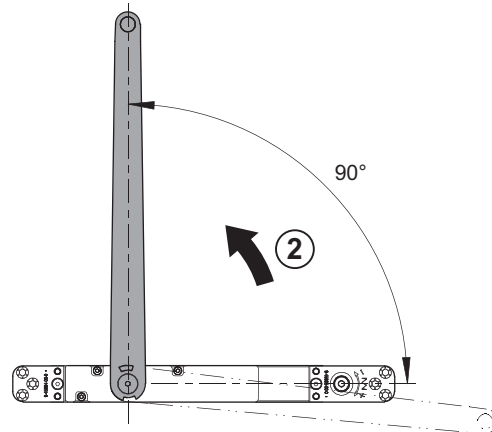

1

2

732.29.380

3

HDE 06/2015