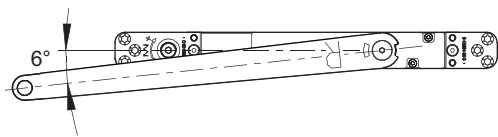

1

2

732.29.380

3

HDE 06/2015