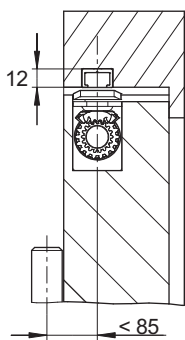

Türschließer DCL 97 Door closer DCL 97

931.24.100
931.24.020
931.24.039

732.29.380

HDE 06/2015

i

„mm“

732.29.380

HDE 06/2015