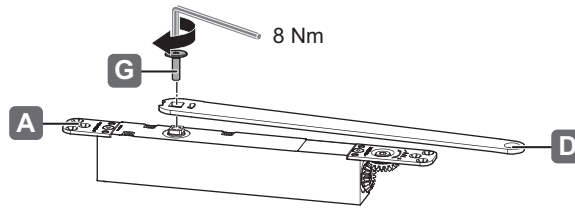

1

2

732.29.380

3

HDE 06/2015