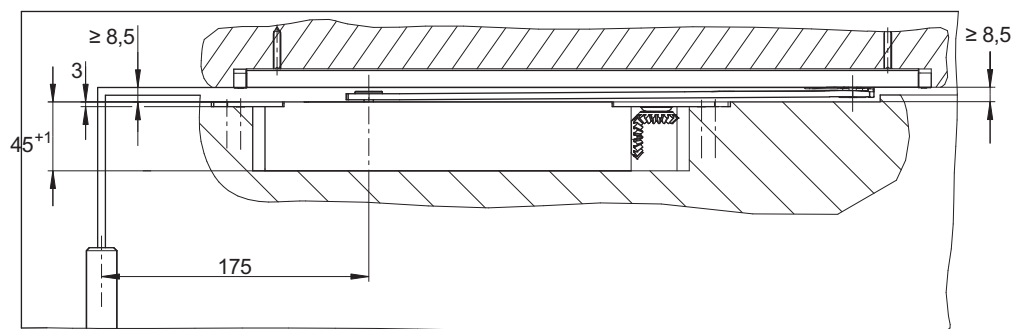

Türschließer DCL 97 Door closer DCL 97

931.24.100
931.24.020
931.24.039

732.29.380

HDE 06/2015

i

„mm“

732.29.380

HDE 06/2015