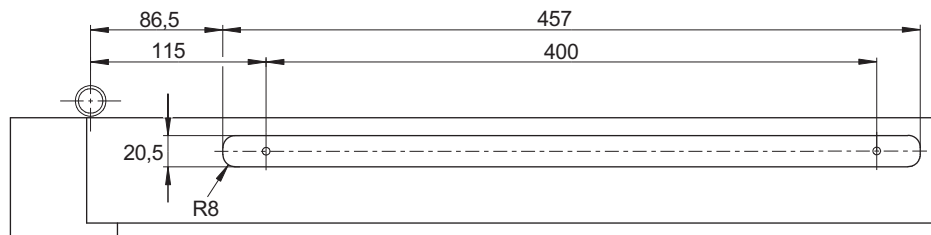

Türschließer DCL 97 Door closer DCL 97

931.24.100
931.24.020
931.24.039

732.29.380

HDE 06/2015

i

„mm“

732.29.380

HDE 06/2015