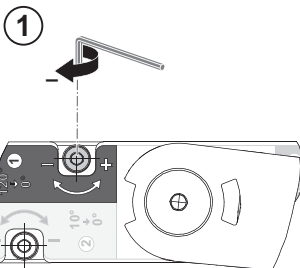

1

2

732.29.380

3

HDE 06/2015