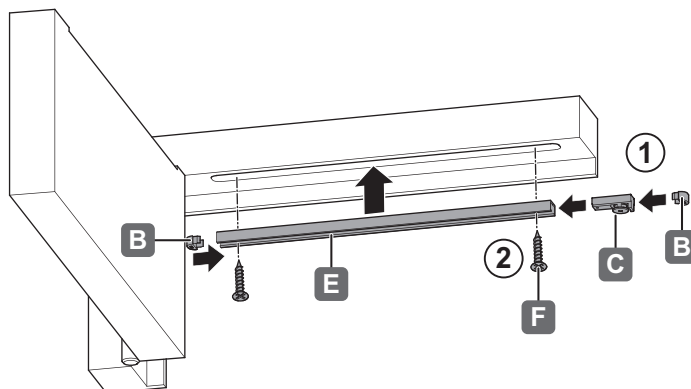

732.29.380

3