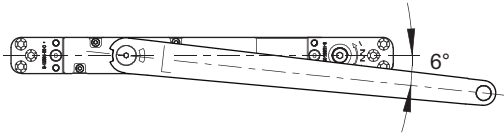

1

2

732.29.380

3

HDE 06/2015