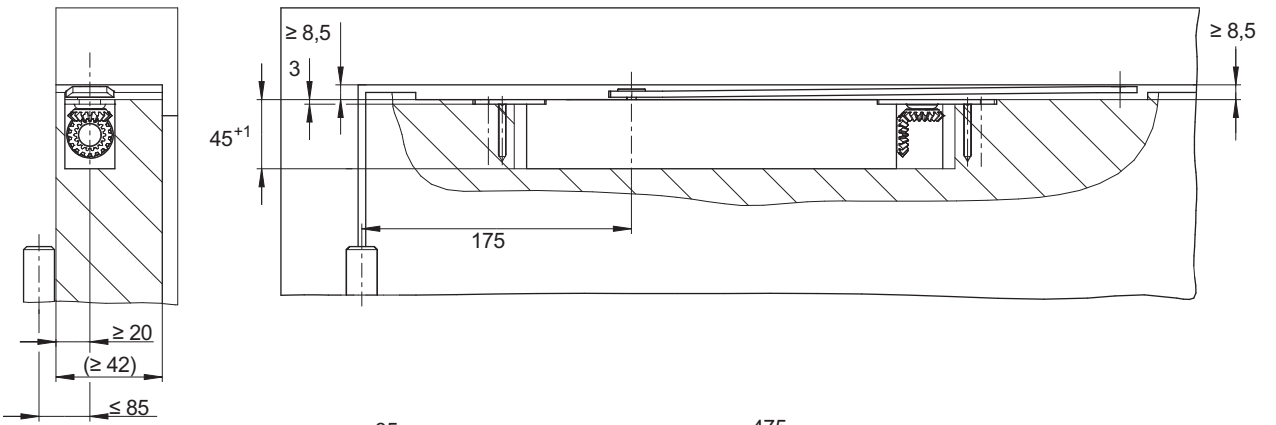

Türschließer DCL 97 Door closer DCL 97

931.24.100
931.24.020
931.24.039

732.29.380

HDE 06/2015

i

„mm“

732.29.380

HDE 06/2015