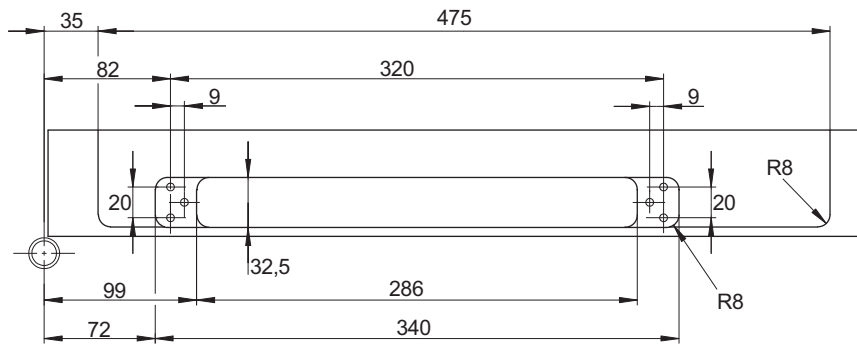

Türschließer DCL 97 Door closer DCL 97

931.24.100
931.24.020
931.24.039

732.29.380

HDE 06/2015

i

„mm“

732.29.380

HDE 06/2015