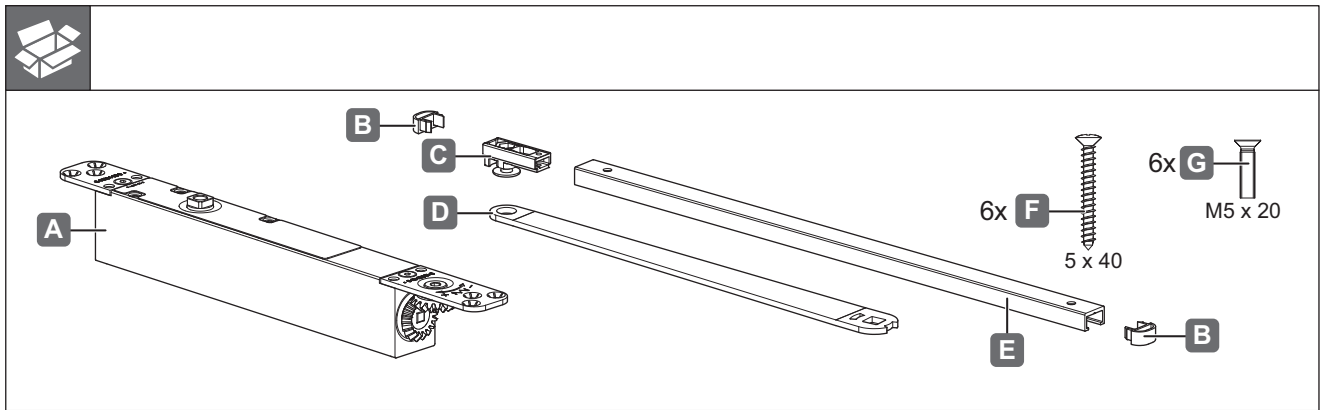

Türschließer DCL 97 Door closer DCL 97

931.24.100
931.24.020
931.24.039

732.29.380

HDE 06/2015

i

„mm“

732.29.380

HDE 06/2015