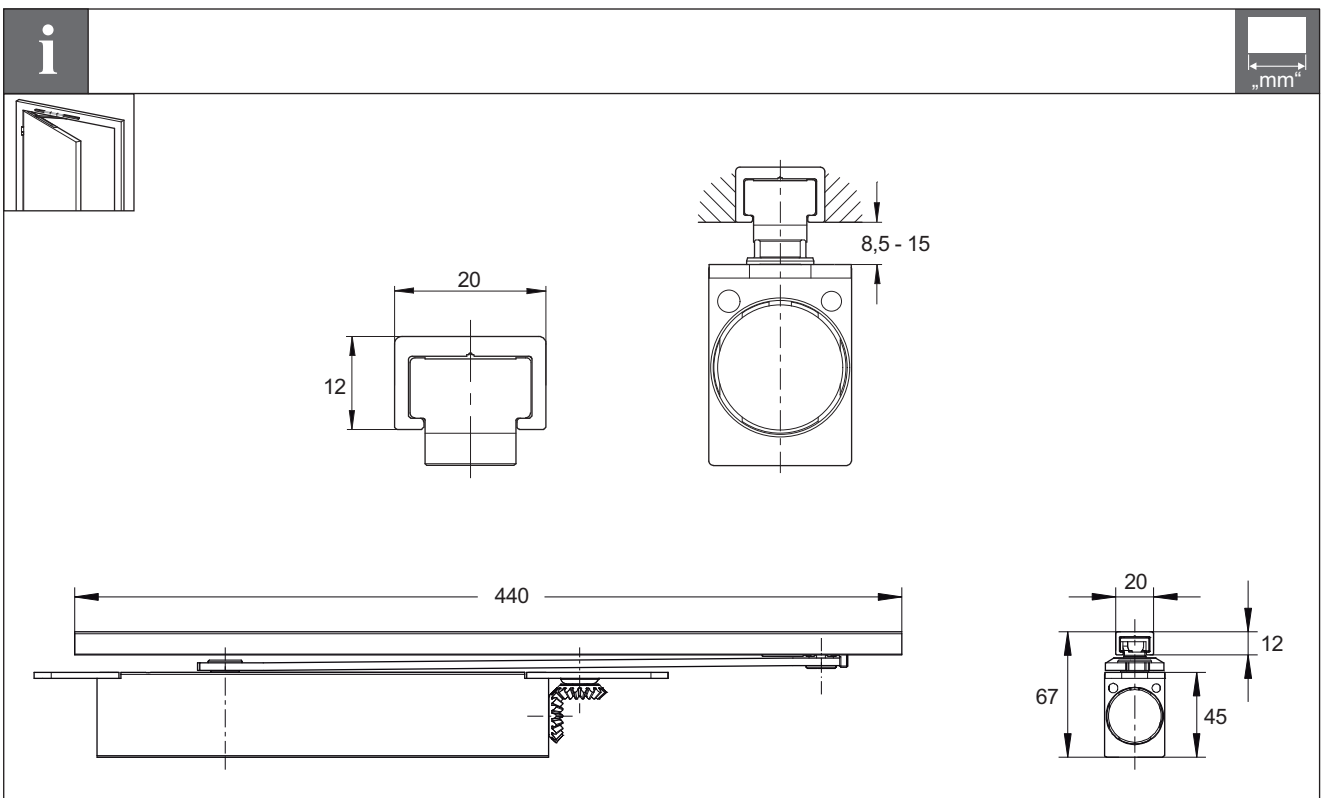

Türschließer DCL 97 Door closer DCL 97

931.24.100
931.24.020
931.24.039

732.29.380

HDE 06/2015

i

„mm“

732.29.380

HDE 06/2015