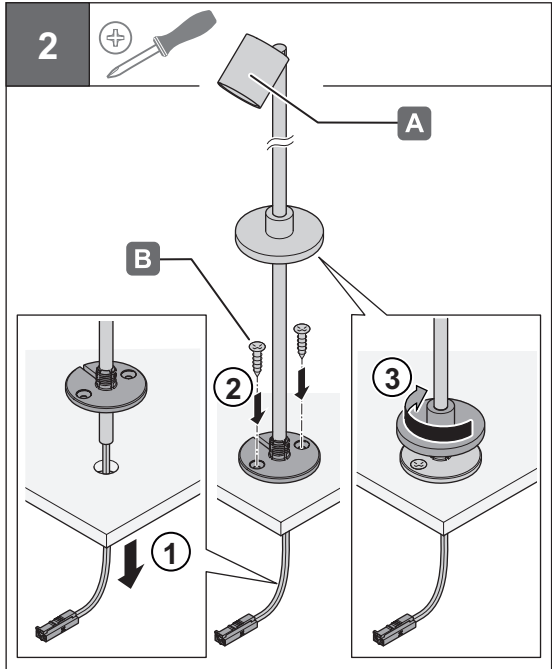

732.28.369

HDE 15.11.2021