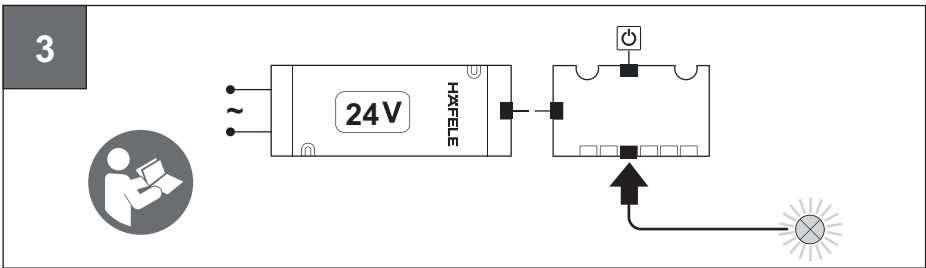

732.28.369

HDE 15.11.2021