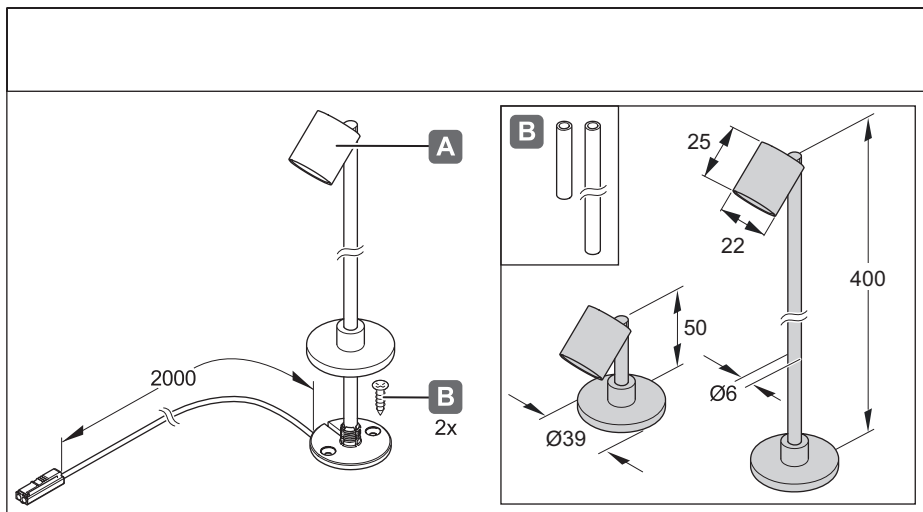

LED 3095

833.77.300	833.77.310
833.77.301	833.77.311
833.77.302	833.77.312
833.77.305	833.77.315
833.77.306	833.77.316
833.77.307	833.77.317

732.28.369

24 V System	K	W	T _A	mm
■ 833.77.300	3000K	1,2W	-20 °C – +45 °C -4 °F – +95 °F	833.77.300 - 307 39x39x406
■ 833.77.301	4000K			
■ 833.77.302	5000K			
□ 833.77.305	3000K			
□ 833.77.306	4000K			
□ 833.77.307	5000K			
■ 833.77.310	3000K			833.77.310 - 317 39x39x56
■ 833.77.311	4000K			
■ 833.77.312	5000K			
□ 833.77.315	3000K			
□ 833.77.316	4000K			
□ 833.77.317	5000K			