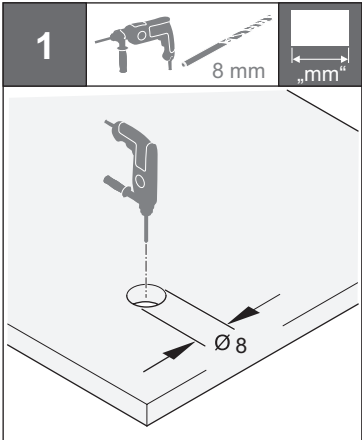

732.28.369

HDE 15.11.2021