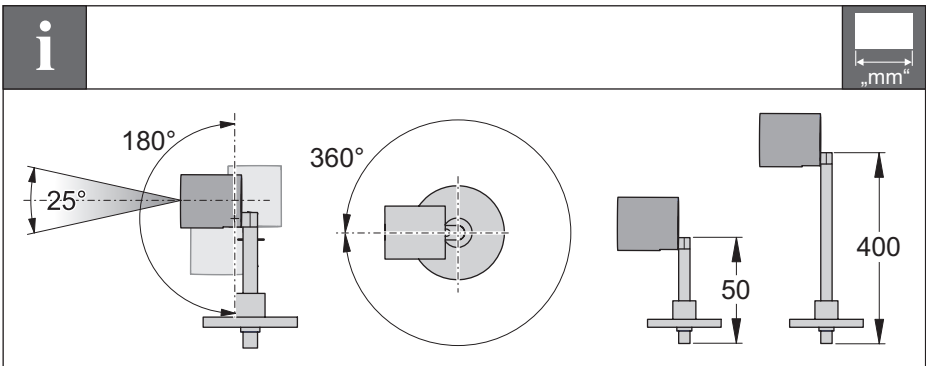

732.28.369

HDE 15.11.2021