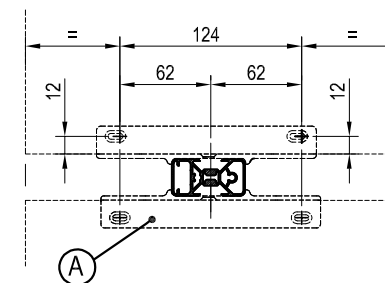

2 x (A) shelfholders

2 x (B) screws M4x8  PZ 2

4 x (C) screws Ø3.5x16  PZ 2

2 x (D) metal connector

806.54.390
806.54.790
806.54.590

787A20-787A51_20221128_V00

2 x (A) shelfholders

2 x (B) screws M4x8  PZ 2

4 x (C) screws Ø3.5x16  PZ 2

2 x (D) metal connector

806.54.390
806.54.790
806.54.590

787A20-787A51_20221128_V00