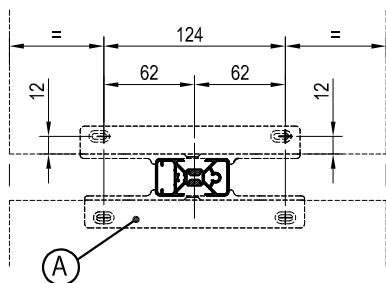

2 x (A) shelfholders

2 x (B) screws M4x8  PZ 2

4 x (C) screws Ø3.5x16  PZ 2

2 x (D) metal connector

806.54.390
806.54.790
806.54.590

787A20-787A51_20221128_V00

2 x (A) shelfholders

2 x (B) screws M4x8  PZ 2

4 x (C) screws Ø3.5x16  PZ 2

2 x (D) metal connector

806.54.390
806.54.790
806.54.590

787A20-787A51_20221128_V00