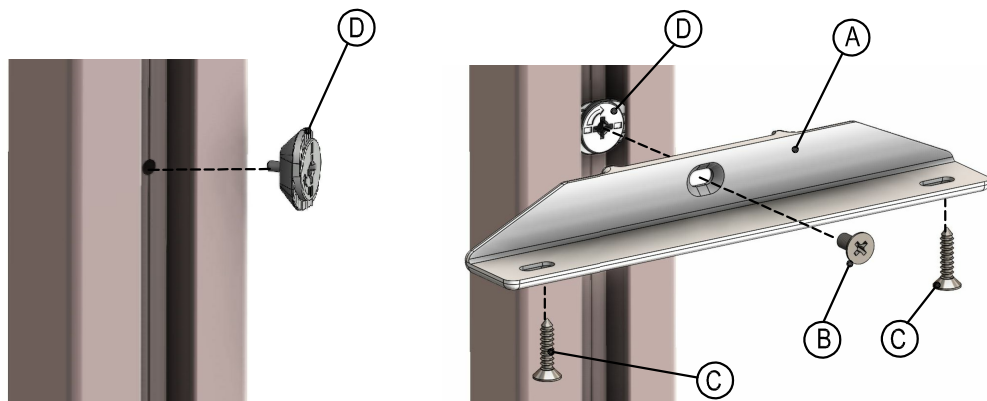

2 x (A) shelfholders

2 x (B) screws M4x8  PZ 2

4 x (C) screws Ø3.5x16  PZ 2

2 x (D) metal connector

806.54.390
806.54.790
806.54.590

787A20-787A51_20221128_V00

2 x (A) shelfholders

2 x (B) screws M4x8  PZ 2

4 x (C) screws Ø3.5x16  PZ 2

2 x (D) metal connector

806.54.390
806.54.790
806.54.590

787A20-787A51_20221128_V00