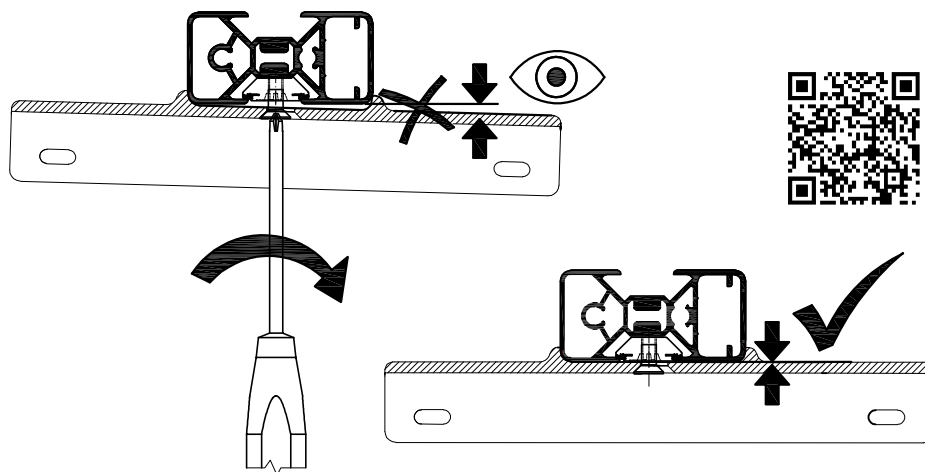

2 x (A) shelfholders

2 x (B) screws M4x8  PZ 2

4 x (C) screws Ø3.5x16  PZ 2

2 x (D) metal connector

806.54.390
806.54.790
806.54.590

787A20-787A51_20221128_V00

2 x (A) shelfholders

2 x (B) screws M4x8  PZ 2

4 x (C) screws Ø3.5x16  PZ 2

2 x (D) metal connector

806.54.390
806.54.790
806.54.590

787A20-787A51_20221128_V00