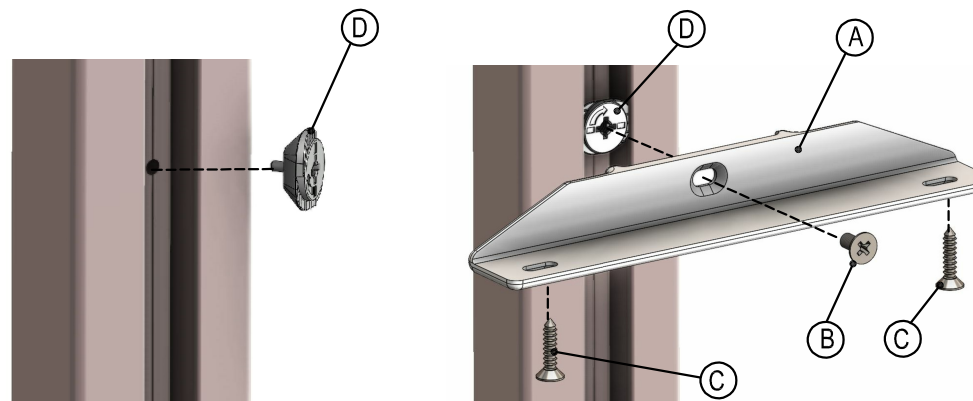

2 x (A) shelfholders

2 x (B) screws M4x8  PZ 2

4 x (C) screws Ø3.5x16  PZ 2

2 x (D) metal connector

806.54.390
806.54.790
806.54.590

787A20-787A51_20221128_V00

2 x (A) shelfholders

2 x (B) screws M4x8  PZ 2

4 x (C) screws Ø3.5x16  PZ 2

2 x (D) metal connector

806.54.390
806.54.790
806.54.590

787A20-787A51_20221128_V00