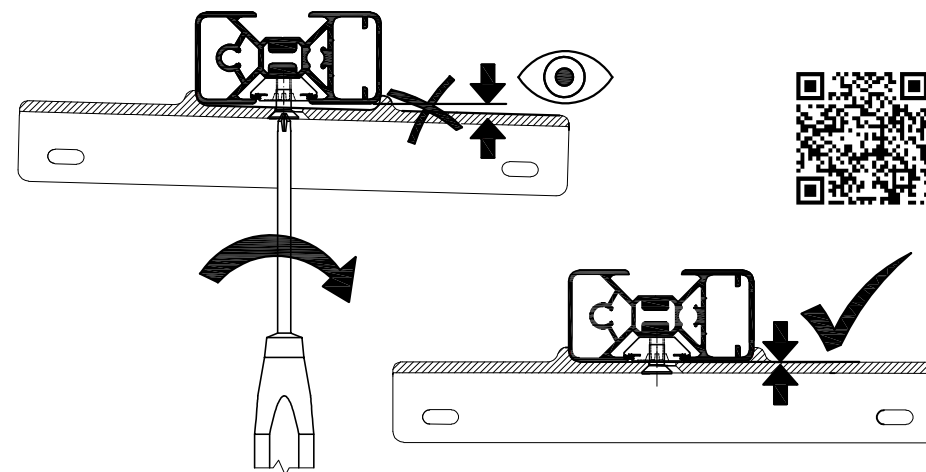

2 x (A) shelfholders

2 x (B) screws M4x8  PZ 2

4 x (C) screws Ø3.5x16  PZ 2

2 x (D) metal connector

806.54.390
806.54.790
806.54.590

787A20-787A51_20221128_V00

2 x (A) shelfholders

2 x (B) screws M4x8  PZ 2

4 x (C) screws Ø3.5x16  PZ 2

2 x (D) metal connector

806.54.390
806.54.790
806.54.590

787A20-787A51_20221128_V00