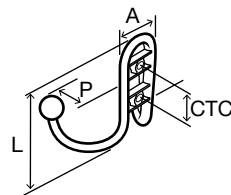

Acabado: Bronce aceitado cepillado

Descripción	Medida (mm)				N.º de ref.
	Centro a centro	Largo	Ancho	Profundidad	
Abrigo y sombrero	11	84	21	59	850.00.101 <b>A</b>
	17	113	25	90	850.00.103 <b>B</b>
	24	140	37	84	850.00.107 <b>E</b>