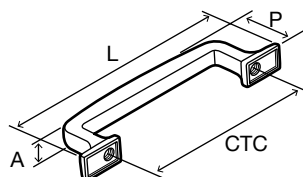

WESTERLY™

Los acabados y medidas pueden variar por colección.

Acabado: Negro bronce

Descripción	Medida (mm)				N.º de ref.
	Centro a centro	Largo	Ancho	Profundidad	
Botón	N/A	30	N/A	30	133.53.213
Jaladera	96	129	10	33	133.53.214
	128	159	10	33	133.53.215
	160	192	11	35	133.53.216

- A
- B
- C
- D

Acabado: Bronce aceitado cepillado

Descripción	Medida (mm)				N.º de ref.
	Centro a centro	Largo	Ancho	Profundidad	
Botón	N/A	30	N/A	30	133.50.720
Jaladera	96	129	10	33	133.50.721
	128	159	10	33	133.50.722
	160	192	11	35	133.50.723

- A
- B
- C
- D

Acabado: Champagne dorado

Descripción	Medida (mm)				N.º de ref.
	Centro a centro	Largo	Ancho	Profundidad	
Botón	N/A	30	N/A	30	133.53.218
Jaladera	96	129	10	33	133.53.219
	128	159	11	33	133.53.220
	160	192	11	35	133.53.221

- A
- B
- C
- D

Acabado: Níquel satinado

Descripción	Medida (mm)				N.º de ref.
	Centro a centro	Largo	Ancho	Profundidad	
Botón	N/A	30	N/A	30	133.50.651
Jaladera	96	129	10	33	133.50.608
	128	159	11	33	133.50.606
	160	192	11	35	133.50.607

- A
- B
- C
- D