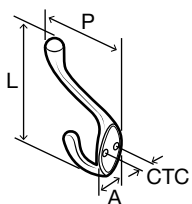

Acabado: Bronce aceitado cepillado

Descripción	Medida (mm)				N.º de ref.
	Centro a centro	Largo	Ancho	Profundidad	
Abrigo y sombrero	11	84	21	59	850.00.101 <b>A</b>
	17	113	25	90	850.00.103 <b>B</b>
	24	140	37	84	850.00.107 <b>E</b>