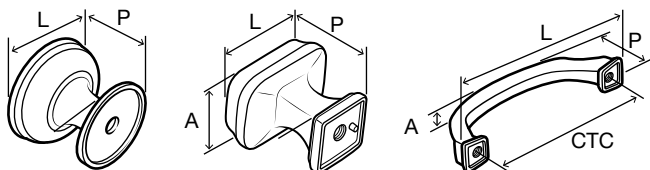

REVITALIZE

Los acabados y medidas pueden variar por colección.

Descripción	Medida (mm)				N.º de ref.
	Centro a centro	Largo	Ancho	Profundidad	
Botón	N/A	32	N/A	32	133.50.631
	N/A	32	22	30	133.50.630
Jaladera	96	110	10	37	133.50.364
	128	143	11	40	133.50.361
	160	173	13	41	133.50.362

F
G
H
I
J

Descripción	Medida (mm)				N.º de ref.
	Centro a centro	Largo	Ancho	Profundidad	
Botón	N/A	32	N/A	32	133.53.206
	N/A	32	22	30	133.53.205
Jaladera	96	110	10	37	133.53.208
	128	143	11	40	133.53.209
	160	173	13	41	133.53.210

F
G
H
I
J