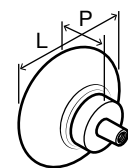

GLACIO

Los acabados y medidas pueden variar por colección.

Acabado: Transparente / Negro bronce

Descripción	Medida (mm)				N.º de ref.
	Centro a centro	Largo	Ancho	Profundidad	
Botón	N/A	35	35	33	133.53.126
	N/A	44	N/A	25	133.53.125

A

B

A 133.53.125

Acabado: Transparente / Champagne dorado

Descripción	Medida (mm)				N.º de ref.
	Centro a centro	Largo	Ancho	Profundidad	
Botón	N/A	35	35	33	133.50.111
	N/A	44	N/A	25	133.50.113

A

B

B 133.50.113

Acabado: Transparente / Níquel pulido

Descripción	Medida (mm)				N.º de ref.
	Centro a centro	Largo	Ancho	Profundidad	
Botón	N/A	35	35	33	133.50.120
	N/A	44	N/A	25	133.50.122

A

B