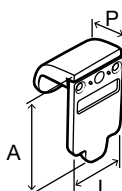

INSPIRATIONS™

Los acabados y medidas pueden variar por colección.

Acabado: Negro bronce

Descripción	Medida (mm)				N.º de ref.
	Centro a centro	Largo	Ancho	Profundidad	
Botón	N/A	33	N/A	25	133.50.317
	N/A	44	N/A	33	133.50.840
Jaladera de dedo	N/A	48	27	27	133.50.849
Jaladera	96	159	19	27	133.50.843
	128	191	19	29	133.50.846
Jaladera de concha	76	108	33	25	133.50.851

Acabado: Bronce aceitado cepillado

Descripción	Medida (mm)				N.º de ref.
	Centro a centro	Largo	Ancho	Profundidad	
Botón	N/A	33	N/A	25	133.50.319
	N/A	44	N/A	33	133.50.842
Jaladera de dedo	N/A	48	27	27	133.50.854
Jaladera	96	159	19	27	133.50.845
	128	191	19	29	133.50.848
Jaladera de concha	76	108	33	25	133.50.853

Acabado: Níquel satinado

Descripción	Medida (mm)				N.º de ref.
	Centro a centro	Largo	Ancho	Profundidad	
Botón	N/A	33	N/A	25	133.50.321
	N/A	44	N/A	33	133.50.841
Jaladera de dedo	N/A	48	27	27	133.50.850
Jaladera	96	159	19	27	133.50.844
	128	191	19	29	133.50.847
Jaladera de concha	76	108	33	25	133.50.852