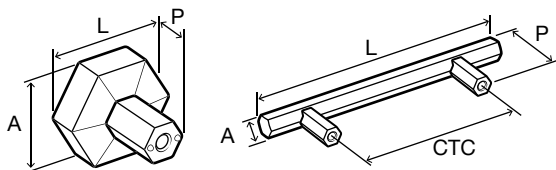

CALIBER

Los acabados y medidas pueden variar por colección.

Acabado: Negro mate

Descripción	Medida (mm)				N.º de ref.
	Centro a centro	Largo	Ancho	Profundidad	
Botón	N/A	32	27	30	133.53.383
Jaladera	96	149	13	32	133.53.384
	128	181	13	32	133.53.385
	160	214	13	32	133.53.386

A
B
C
D

A 133.53.383

Acabado: Champagne bronce

Descripción	Medida (mm)				N.º de ref.
	Centro a centro	Largo	Ancho	Profundidad	
Botón	N/A	32	27	30	133.53.323
Jaladera	96	149	13	32	133.53.324
	128	181	13	32	133.53.325
	160	214	13	32	133.53.326

A
B
C
D

B 133.53.324

Acabado: Níquel satinado

Descripción	Medida (mm)				N.º de ref.
	Centro a centro	Largo	Ancho	Profundidad	
Botón	N/A	32	27	30	133.53.494
Jaladera	96	149	13	32	133.53.495
	128	181	13	32	133.53.496
	160	214	13	32	133.53.497

A
B
C
D

C 133.53.496

Acabado: Cromo pulido

Descripción	Medida (mm)				N.º de ref.
	Centro a centro	Largo	Ancho	Profundidad	
Botón	N/A	32	27	30	133.53.440
Jaladera	96	149	13	32	133.53.441
	128	181	13	32	133.53.442
	160	214	13	32	133.53.443

A
B
C
D

D 133.53.443