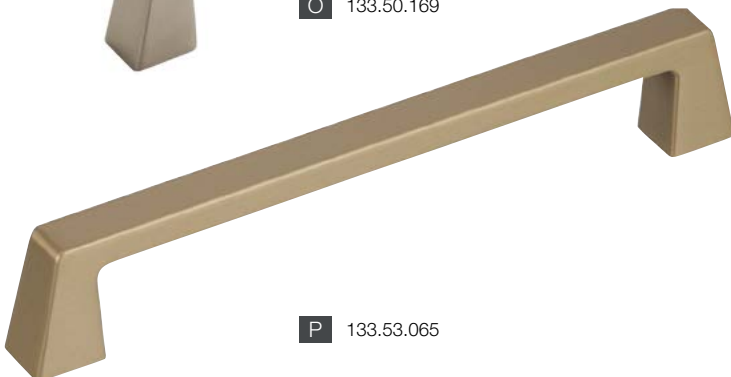

**O** 133.50.169

**P** 133.53.065

Acabado: Champagne dorado

Descripción	Medida (mm)				N.º de ref.
	Centro a centro	Largo	Ancho	Profundidad	
Botón	N/A	30	30	27	133.53.058
	N/A	33	N/A	27	133.53.057
	N/A	38	38	33	133.53.060
	N/A	44	N/A	33	133.53.059
Jaladera	96	117	14	30	133.53.063
	128	151	16	30	133.53.064
	160	184	16	32	133.53.065