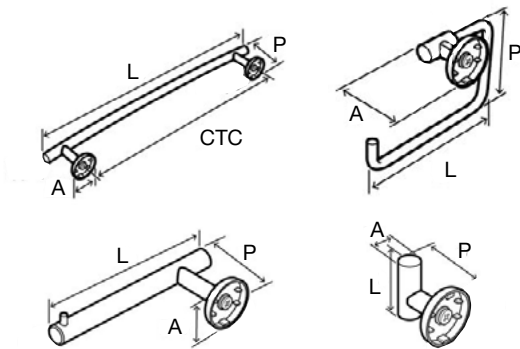

Acabado: Acero inoxidable pulido

Descripción	Medida (mm)				N.º de ref.
	Centro a centro	Largo	Ancho	Profundidad	
Toallero de barra	457	533	49	83	983.73.011
	610	686	49	86	983.73.001
Toallero de argolla	N/A	164	127	54	983.73.021
Portapapel	N/A	184	49	79	983.73.031
Gancho de bata	N/A	57	49	54	983.73.041