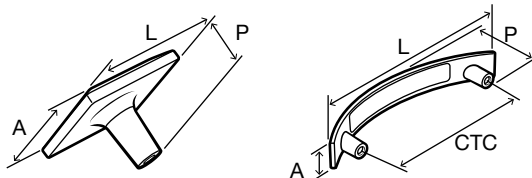

EXTENSITY

Los acabados y medidas pueden variar por colección.

Acabado: Negro liso

Descripción	Medida (mm)				N.º de ref.
	Centro a centro	Largo	Ancho	Profundidad	
Botón	N/A	38	38	29	133.50.772
Jaladera	96	125	17	33	133.50.775
	160	191	17	38	133.50.779

- A
- B
- C

Acabado: Champagne bronce

Descripción	Medida (mm)				N.º de ref.
	Centro a centro	Largo	Ancho	Profundidad	
Botón	N/A	38	38	29	133.50.773
Jaladera	96	125	17	33	133.50.776
	160	191	17	38	133.50.780

- A
- B
- C

Acabado: Níquel satinado

Descripción	Medida (mm)				N.º de ref.
	Centro a centro	Largo	Ancho	Profundidad	
Botón	N/A	38	38	29	133.50.770
Jaladera	96	125	17	33	133.53.253
	160	191	17	38	133.50.777

- A
- B
- C

Acabado: Cromo pulido

Descripción	Medida (mm)				N.º de ref.
	Centro a centro	Largo	Ancho	Profundidad	
Botón	N/A	38	38	29	133.50.771
Jaladera	96	125	17	33	133.50.774
	160	191	17	38	133.50.778

- A
- B
- C

A 133.50.772

B 133.50.776

C 133.50.777