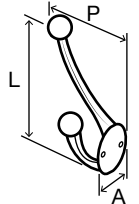

Acabado: Bronce aceitado cepillado

Descripción	Medida (mm)				N.º de ref.
	Centro a centro	Largo	Ancho	Profundidad	
Abrigo y sombrero	11	84	21	59	850.00.101 <b>A</b>
	17	113	25	90	850.00.103 <b>B</b>
	24	140	37	84	850.00.107 <b>E</b>