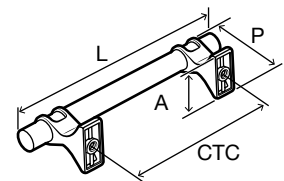

DAVENPORT

Los acabados y medidas pueden variar por colección.

Acabado: Bronce aceitado cepillado

Descripción	Medida (mm)				N.º de ref.
	Centro a centro	Largo	Ancho	Profundidad	
Botón	N/A	32	25	30	133.50.311
	N/A	38	32	35	133.50.312
Jaladera	96	135	27	37	133.50.271
	128	167	27	37	133.50.269
	160	198	27	37	133.50.270

- A
- B
- C
- D
- E

Acabado: Gris plomo

Descripción	Medida (mm)				N.º de ref.
	Centro a centro	Largo	Ancho	Profundidad	
Botón	N/A	32	25	30	133.50.309
	N/A	38	32	35	133.50.310
Jaladera	96	135	27	37	133.50.268
	128	167	27	37	133.50.266
	160	198	27	37	133.50.267

- A
- B
- C
- D
- E

Acabado: Níquel satinado

Descripción	Medida (mm)				N.º de ref.
	Centro a centro	Largo	Ancho	Profundidad	
Botón	N/A	32	25	30	133.50.313
	N/A	38	32	35	133.50.314
Jaladera	96	135	27	37	133.50.274
	128	167	27	37	133.50.272
	160	198	27	37	133.50.273

- A
- B
- C
- D
- E