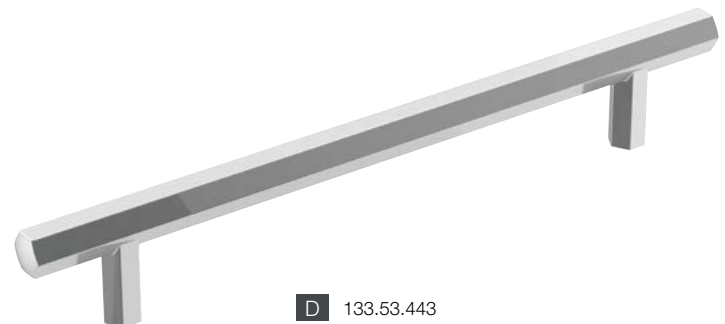

D 133.53.443