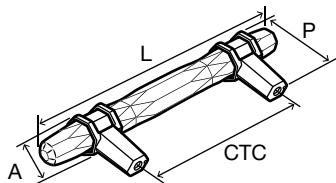

# CARRIONE™

Los acabados y medidas pueden variar por colección.

**E** 133.50.730

**F** 133.50.734

**G** 133.50.737

**H** 133.50.741

Acabado: Mármol negro / Negro bronce

Descripción	Medida (mm)				N.º de ref.
	Centro a centro	Largo	Ancho	Profundidad	
Botón	N/A	64	21	40	133.50.730
Jaladera	96	160	21	40	133.50.733
	128	191	21	40	133.50.736
	160	222	21	40	133.50.739