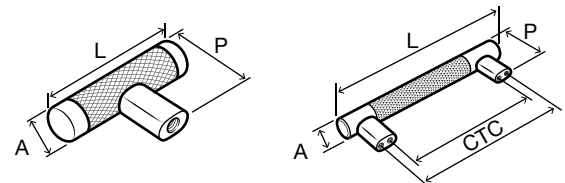

F 133.50.695