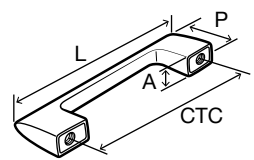

RIVA

Los acabados y medidas pueden variar por colección.

Acabado: Negro mate

Descripción	Medida (mm)				N.º de ref.
	Centro a centro	Largo	Ancho	Profundidad	
Botón	N/A	64	13	30	133.50.582
	N/A	32	N/A	27	133.50.586
Jaladera	96	113	11	30	133.50.589
	128	144	11	32	133.50.592
	160	178	11	32	133.50.595

Acabado: Champagne dorado

Descripción	Medida (mm)				N.º de ref.
	Centro a centro	Largo	Ancho	Profundidad	
Botón	N/A	64	13	30	133.50.580
	N/A	32	N/A	27	133.50.584
Jaladera	96	113	11	30	133.50.588
	128	144	11	32	133.50.591
	160	178	11	32	133.50.594

Acabado: Níquel satinado

Descripción	Medida (mm)				N.º de ref.
	Centro a centro	Largo	Ancho	Profundidad	
Botón	N/A	64	13	30	133.50.581
	N/A	32	N/A	27	133.50.585
Jaladera	96	113	11	30	133.50.711
	128	144	11	32	133.53.020
	160	178	11	32	133.53.021

Acabado: Níquel pulido

Descripción	Medida (mm)				N.º de ref.
	Centro a centro	Largo	Ancho	Profundidad	
Botón	N/A	64	13	30	133.50.583
	N/A	32	N/A	27	133.50.587
Jaladera	96	113	11	30	133.50.590
	128	144	11	32	133.50.593
	160	178	11	32	133.50.596