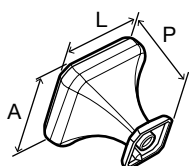

## WELLS

Los acabados y medidas pueden variar por colección.

**A** 133.50.645

**B** 133.50.396

**C** 133.50.394

**D** 133.50.398

Acabado: Bronce aceitado cepillado

Descripción	Medida (mm)				N.º de ref.
	Centro a centro	Largo	Ancho	Profundidad	
Botón	N/A	32	32	33	133.50.645
Jaladera	96	122	21	32	133.50.399
	160	194	24	40	133.50.398