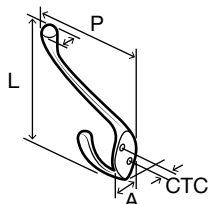

Acabado: Bronce aceitado cepillado

Descripción	Medida (mm)				N.º de ref.
	Centro a centro	Largo	Ancho	Profundidad	
Abrigo y sombrero	11	84	21	59	850.00.101 <b>A</b>
	17	113	25	90	850.00.103 <b>B</b>
	24	140	37	84	850.00.107 <b>E</b>