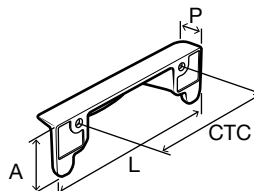

INSPIRATIONS™

Los acabados y medidas pueden variar por colección.

Acabado: Negro bronce

Descripción	Medida (mm)				N.º de ref.
	Centro a centro	Largo	Ancho	Profundidad	
Botón	N/A	33	N/A	25	133.50.317
	N/A	44	N/A	33	133.50.840
Jaladera de dedo	N/A	48	27	27	133.50.849
Jaladera	96	159	19	27	133.50.843
	128	191	19	29	133.50.846
Jaladera de concha	76	108	33	25	133.50.851

Acabado: Bronce aceitado cepillado

Descripción	Medida (mm)				N.º de ref.
	Centro a centro	Largo	Ancho	Profundidad	
Botón	N/A	33	N/A	25	133.50.319
	N/A	44	N/A	33	133.50.842
Jaladera de dedo	N/A	48	27	27	133.50.854
Jaladera	96	159	19	27	133.50.845
	128	191	19	29	133.50.848
Jaladera de concha	76	108	33	25	133.50.853

Acabado: Níquel satinado

Descripción	Medida (mm)				N.º de ref.
	Centro a centro	Largo	Ancho	Profundidad	
Botón	N/A	33	N/A	25	133.50.321
	N/A	44	N/A	33	133.50.841
Jaladera de dedo	N/A	48	27	27	133.50.850
Jaladera	96	159	19	27	133.50.844
	128	191	19	29	133.50.847
Jaladera de concha	76	108	33	25	133.50.852