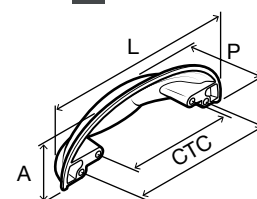

F 133.50.138