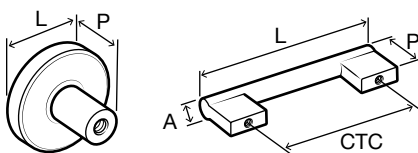

VERSA

Los acabados y medidas pueden variar por colección.

Acabado: Negro mate

Descripción	Medida (mm)				N.º de ref.
	Centro a centro	Largo	Ancho	Profundidad	
Botón	N/A	35	N/A	25	133.53.404
Jaladera	96	119	13	33	133.53.405
	128	151	13	33	133.53.406
	160	183	13	33	133.53.407

- A
- B
- C
- D

A 133.53.404

Acabado: Champagne bronce

Descripción	Medida (mm)				N.º de ref.
	Centro a centro	Largo	Ancho	Profundidad	
Botón	N/A	35	N/A	25	133.53.342
Jaladera	96	119	13	33	133.53.343
	128	151	13	33	133.53.344
	160	183	13	33	133.53.345

- A
- B
- C
- D

B 133.53.343

Acabado: Níquel satinado

Descripción	Medida (mm)				N.º de ref.
	Centro a centro	Largo	Ancho	Profundidad	
Botón	N/A	35	N/A	25	133.53.515
Jaladera	96	119	13	33	133.53.516
	128	151	13	33	133.53.517
	160	183	13	33	133.53.518

- A
- B
- C
- D

C 133.53.517

Acabado: Cromo pulido

Descripción	Medida (mm)				N.º de ref.
	Centro a centro	Largo	Ancho	Profundidad	
Botón	N/A	35	N/A	25	133.53.457
Jaladera	96	119	13	33	133.53.458
	128	151	13	33	133.53.459
	160	183	13	33	133.53.460

- A
- B
- C
- D

D 133.53.460