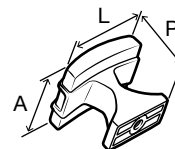

DAVENPORT

Los acabados y medidas pueden variar por colección.

Acabado: Bronce aceitado cepillado

Descripción	Medida (mm)				N.º de ref.
	Centro a centro	Largo	Ancho	Profundidad	
Botón	N/A	32	25	30	133.50.311
	N/A	38	32	35	133.50.312
Jaladera	96	135	27	37	133.50.271
	128	167	27	37	133.50.269
	160	198	27	37	133.50.270

- A
- B
- C
- D
- E

Acabado: Gris plomo

Descripción	Medida (mm)				N.º de ref.
	Centro a centro	Largo	Ancho	Profundidad	
Botón	N/A	32	25	30	133.50.309
	N/A	38	32	35	133.50.310
Jaladera	96	135	27	37	133.50.268
	128	167	27	37	133.50.266
	160	198	27	37	133.50.267

- A
- B
- C
- D
- E

Acabado: Níquel satinado

Descripción	Medida (mm)				N.º de ref.
	Centro a centro	Largo	Ancho	Profundidad	
Botón	N/A	32	25	30	133.50.313
	N/A	38	32	35	133.50.314
Jaladera	96	135	27	37	133.50.274
	128	167	27	37	133.50.272
	160	198	27	37	133.50.273

- A
- B
- C
- D
- E