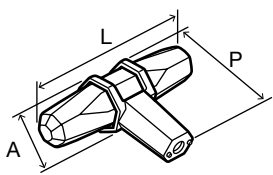

# CARRIONE™

Los acabados y medidas pueden variar por colección.

**E** 133.50.730

**F** 133.50.734

**G** 133.50.737

**H** 133.50.741

Acabado: Mármol negro / Negro bronce

Descripción	Medida (mm)				N.º de ref.
	Centro a centro	Largo	Ancho	Profundidad	
Botón	N/A	64	21	40	133.50.730
Jaladera	96	160	21	40	133.50.733
	128	191	21	40	133.50.736
	160	222	21	40	133.50.739

**E**  
**F**  
**G**  
**H**

Acabado: Mármol negro / Champagne dorado

Descripción	Medida (mm)				N.º de ref.
	Centro a centro	Largo	Ancho	Profundidad	
Botón	N/A	64	21	40	133.50.731
Jaladera	96	160	21	40	133.50.734
	128	191	21	40	133.50.737
	160	222	21	40	133.50.740