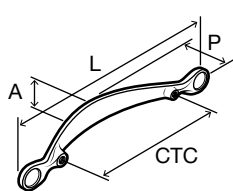

Acabado: Níquel satinado

Descripción	Medida (mm)				N.º de ref.
	Centro a centro	Largo	Ancho	Profundidad	
Botón	N/A	33	N/A	25	133.50.321
	N/A	44	N/A	33	133.50.841
Jaladera de dedo	N/A	48	27	27	133.50.850
Jaladera	96	159	19	27	133.50.844
	128	191	19	29	133.50.847
Jaladera de concha	76	108	33	25	133.50.852

## WELLS

Los acabados y medidas pueden variar por colección.

**A** 133.50.645

**B** 133.50.396

**C** 133.50.394

**D** 133.50.398

Acabado: Bronce aceitado cepillado

Descripción	Medida (mm)				N.º de ref.
	Centro a centro	Largo	Ancho	Profundidad	
Botón	N/A	32	32	33	133.50.645
Jaladera	96	122	21	32	133.50.399
	160	194	24	40	133.50.398