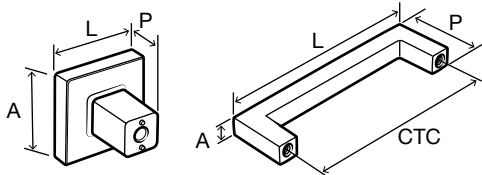

MONUMENT

Los acabados y medidas pueden variar por colección.

Acabado: Negro mate

Descripción	Medida (mm)				N.º de ref.
	Centro a centro	Largo	Ancho	Profundidad	
Botón	N/A	30	30	25	133.50.810
Jaladera	96	105	10	30	133.53.292
	128	138	10	30	133.50.871
	160	170	10	30	133.50.875

- A
- B
- C
- D

Acabado: Champagne bronce

Descripción	Medida (mm)				N.º de ref.
	Centro a centro	Largo	Ancho	Profundidad	
Botón	N/A	30	30	25	133.50.881
Jaladera	96	105	10	30	133.50.891
	128	138	10	30	133.50.870
	160	170	10	30	133.50.874

- A
- B
- C
- D

Acabado: Níquel satinado

Descripción	Medida (mm)				N.º de ref.
	Centro a centro	Largo	Ancho	Profundidad	
Botón	N/A	30	30	25	133.50.883
Jaladera	96	105	10	30	133.53.287
	128	138	10	30	133.53.016
	160	170	10	30	133.53.042

- A
- B
- C
- D

Acabado: Cromo pulido

Descripción	Medida (mm)				N.º de ref.
	Centro a centro	Largo	Ancho	Profundidad	
Botón	N/A	30	30	25	133.50.880
Jaladera	96	105	10	30	133.50.890
	128	138	10	30	133.50.872
	160	170	10	30	133.50.873

- A
- B
- C
- D