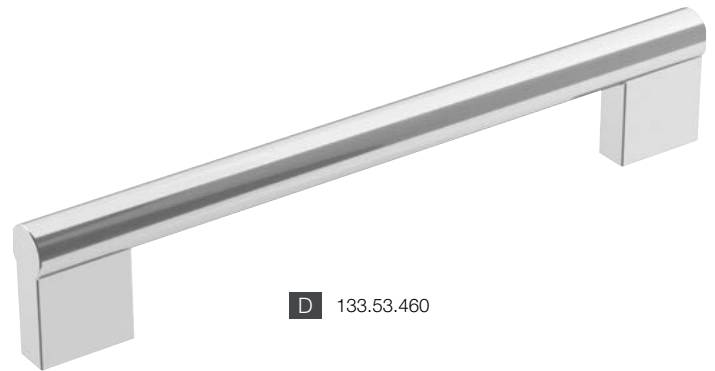

D 133.53.460