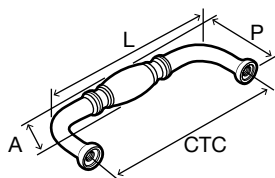

GRANBY

Los acabados y medidas pueden variar por colección.

Acabado: Negro mate

Descripción	Medida (mm)				N.º de ref.
	Centro a centro	Largo	Ancho	Profundidad	
Jaladera	96	106	16	37	133.50.570
	128	141	19	40	133.50.571
	160	175	22	44	133.50.572

A
B
C

A 133.50.570

Acabado: Bronce aceitado cepillado

Descripción	Medida (mm)				N.º de ref.
	Centro a centro	Largo	Ancho	Profundidad	
Jaladera	96	106	16	37	133.50.285
	128	141	19	40	133.50.283
	160	175	22	44	133.50.573

A
B
C

B 133.50.286

Acabado: Níquel pulido

Descripción	Medida (mm)				N.º de ref.
	Centro a centro	Largo	Ancho	Profundidad	
Jaladera	96	106	16	37	133.50.289
	128	141	19	40	133.50.286
	160	175	22	44	133.50.287

A
B
C

C 133.50.287