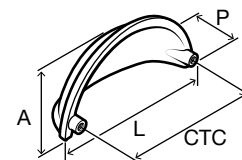

CUP PULLS

Los acabados y medidas pueden variar por colección.

Acabado: Negro liso

Descripción	Medida (mm)				N.º de ref.
	Centro a centro	Largo	Ancho	Profundidad	
Jaladera de concha	76	87	41	25	133.50.149

A

A 133.50.149

Acabado: Bronce aceitado cepillado

Descripción	Medida (mm)				N.º de ref.
	Centro a centro	Largo	Ancho	Profundidad	
Jaladera de concha	76	87	41	25	133.50.150

B

B 133.50.150

Acabado: Champagne dorado

Descripción	Medida (mm)				N.º de ref.
	Centro a centro	Largo	Ancho	Profundidad	
Jaladera de concha	76	87	41	25	133.50.147

C

C 133.50.147

Acabado: Plateado antiguo

Descripción	Medida (mm)				N.º de ref.
	Centro a centro	Largo	Ancho	Profundidad	
Jaladera de concha	76	87	41	25	133.50.146

D

D 133.50.146

Acabado: Níquel satinado

Descripción	Medida (mm)				N.º de ref.
	Centro a centro	Largo	Ancho	Profundidad	
Jaladera de concha	76	87	41	25	133.50.152

E

E 133.50.152

Acabado: Cromo pulido

Descripción	Medida (mm)				N.º de ref.
	Centro a centro	Largo	Ancho	Profundidad	
Jaladera de concha	76	87	41	25	133.50.134

F

F 133.50.134