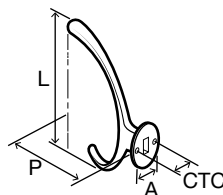

Acabado: Bronce aceitado cepillado

Descripción	Medida (mm)				N.º de ref.
	Centro a centro	Largo	Ancho	Profundidad	
Abrigo y sombrero	11	84	21	59	850.00.101 <b>A</b>
	17	113	25	90	850.00.103 <b>B</b>
	24	140	37	84	850.00.107 <b>E</b>