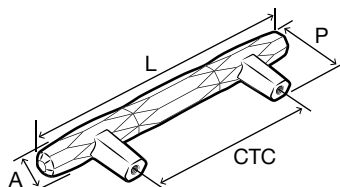

ST. VINCENT

Los acabados y medidas pueden variar por colección.

Acabado: Negro bronce

Descripción	Medida (mm)				N.º de ref.
	Centro a centro	Largo	Ancho	Profundidad	
Botón	N/A	64	16	37	133.50.550
Jaladera	96	160	16	37	133.50.560
	128	191	16	37	133.53.265
	160	222	16	37	133.50.561

A

B

C

D

A 133.50.550

Acabado: Bronce aceitado cepillado

Descripción	Medida (mm)				N.º de ref.
	Centro a centro	Largo	Ancho	Profundidad	
Botón	N/A	64	16	37	133.50.640
Jaladera	96	160	16	37	133.50.387
	128	191	16	37	133.50.385
	160	222	16	37	133.50.386

A

B

C

D

B 133.50.387

Acabado: Champagne dorado

Descripción	Medida (mm)				N.º de ref.
	Centro a centro	Largo	Ancho	Profundidad	
Botón	N/A	64	16	37	133.50.639
Jaladera	96	160	16	37	133.50.384
	128	191	16	37	133.50.382
	160	222	16	37	133.50.383

A

B

C

D

C 133.50.382

Acabado: Níquel pulido

Descripción	Medida (mm)				N.º de ref.
	Centro a centro	Largo	Ancho	Profundidad	
Botón	N/A	64	16	37	133.50.641
Jaladera	96	160	16	37	133.50.390
	128	191	16	37	133.50.388
	160	222	16	37	133.50.389

A

B

C

D

D 133.50.389