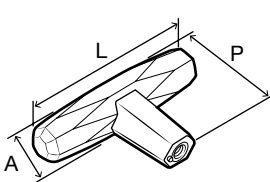

ST. VINCENT

Los acabados y medidas pueden variar por colección.

Acabado: Negro bronce

Descripción	Medida (mm)				N.º de ref.
	Centro a centro	Largo	Ancho	Profundidad	
Botón	N/A	64	16	37	133.50.550
Jaladera	96	160	16	37	133.50.560
	128	191	16	37	133.53.265
	160	222	16	37	133.50.561

A

B

C

D

A 133.50.550

Acabado: Bronce aceitado cepillado

Descripción	Medida (mm)				N.º de ref.
	Centro a centro	Largo	Ancho	Profundidad	
Botón	N/A	64	16	37	133.50.640
Jaladera	96	160	16	37	133.50.387
	128	191	16	37	133.50.385
	160	222	16	37	133.50.386

A

B

C

D

B 133.50.387

Acabado: Champagne dorado

Descripción	Medida (mm)				N.º de ref.
	Centro a centro	Largo	Ancho	Profundidad	
Botón	N/A	64	16	37	133.50.639
Jaladera	96	160	16	37	133.50.384
	128	191	16	37	133.50.382
	160	222	16	37	133.50.383

A

B

C

D

C 133.50.382

Acabado: Níquel pulido

Descripción	Medida (mm)				N.º de ref.
	Centro a centro	Largo	Ancho	Profundidad	
Botón	N/A	64	16	37	133.50.641
Jaladera	96	160	16	37	133.50.390
	128	191	16	37	133.50.388
	160	222	16	37	133.50.389

A

B

C

D

D 133.50.389