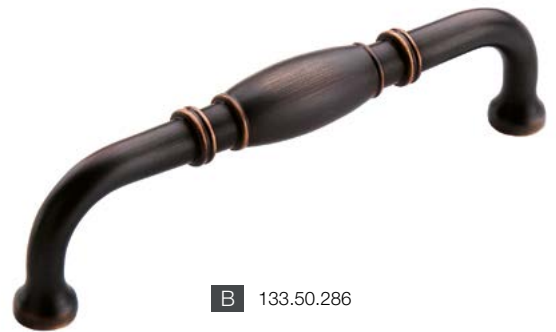

B 133.50.286

Acabado: Níquel pulido

Descripción	Medida (mm)				N.º de ref.
	Centro a centro	Largo	Ancho	Profundidad	
Jaladera	96	106	16	37	133.50.289
	128	141	19	40	133.50.286
	160	175	22	44	133.50.287

A
B
C