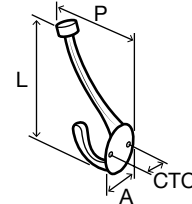

Acabado: Bronce aceitado cepillado

Descripción	Medida (mm)				N.º de ref.
	Centro a centro	Largo	Ancho	Profundidad	
Abrigo y sombrero	11	84	21	59	850.00.101 <b>A</b>
	17	113	25	90	850.00.103 <b>B</b>
	24	140	37	84	850.00.107 <b>E</b>