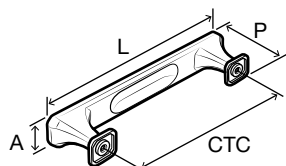

## WELLS

Los acabados y medidas pueden variar por colección.

**A** 133.50.645

**B** 133.50.396

**C** 133.50.394

**D** 133.50.398

Acabado: Bronce aceitado cepillado

Descripción	Medida (mm)				N.º de ref.
	Centro a centro	Largo	Ancho	Profundidad	
Botón	N/A	32	32	33	133.50.645
Jaladera	96	122	21	32	133.50.399
	160	194	24	40	133.50.398