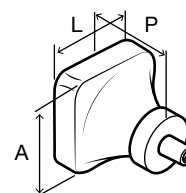

B 133.50.113

Acabado: Transparente / Níquel pulido

Descripción	Medida (mm)				N.º de ref.
	Centro a centro	Largo	Ancho	Profundidad	
Botón	N/A	35	35	33	133.50.120
	N/A	44	N/A	25	133.50.122

A

B