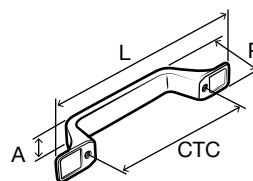

CAROLYNE

Los acabados y medidas pueden variar por colección.

Acabado: Níquel satinado

Descripción	Medida (mm)				N.º de ref.
	Centro a centro	Largo	Ancho	Profundidad	
Jaladera	96	141	17	27	133.50.204
	128	173	17	32	133.50.203

A

B

A 133.50.204

B 133.50.203