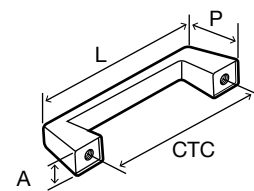

BLACKROCK™

Los acabados y medidas pueden variar por colección.

Acabado: Champagne dorado

Descripción	Medida (mm)				N.º de ref.
	Centro a centro	Largo	Ancho	Profundidad	
Botón	N/A	30	30	27	133.53.058
	N/A	33	N/A	27	133.53.057
	N/A	38	38	33	133.53.060
	N/A	44	N/A	33	133.53.059
Jaladera	96	117	14	30	133.53.063
	128	151	16	30	133.53.064
	160	184	16	32	133.53.065

- **I**
- **J**
- **K**
- **L**
- **N**
- **O**
- **P**

Acabado: Níquel satinado

Descripción	Medida (mm)				N.º de ref.
	Centro a centro	Largo	Ancho	Profundidad	
Botón	N/A	30	30	27	133.50.229
	N/A	33	N/A	27	133.50.231
	N/A	38	38	33	133.50.230
	N/A	44	N/A	33	133.50.232
	N/A	46	35	16	133.50.654
Jaladera	96	117	14	30	133.50.172
	128	151	16	30	133.50.169
	160	184	16	32	133.50.170

- **I**
- **J**
- **K**
- **L**
- **M**
- **N**
- **O**
- **P**