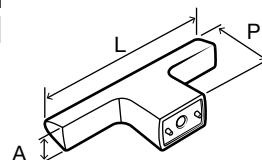

RIVA

Los acabados y medidas pueden variar por colección.

Acabado: Negro mate

Descripción	Medida (mm)				N.º de ref.
	Centro a centro	Largo	Ancho	Profundidad	
Botón	N/A	64	13	30	133.50.582
	N/A	32	N/A	27	133.50.586
Jaladera	96	113	11	30	133.50.589
	128	144	11	32	133.50.592
	160	178	11	32	133.50.595

Acabado: Champagne dorado

Descripción	Medida (mm)				N.º de ref.
	Centro a centro	Largo	Ancho	Profundidad	
Botón	N/A	64	13	30	133.50.580
	N/A	32	N/A	27	133.50.584
Jaladera	96	113	11	30	133.50.588
	128	144	11	32	133.50.591
	160	178	11	32	133.50.594

Acabado: Níquel satinado

Descripción	Medida (mm)				N.º de ref.
	Centro a centro	Largo	Ancho	Profundidad	
Botón	N/A	64	13	30	133.50.581
	N/A	32	N/A	27	133.50.585
Jaladera	96	113	11	30	133.50.711
	128	144	11	32	133.53.020
	160	178	11	32	133.53.021

Acabado: Níquel pulido

Descripción	Medida (mm)				N.º de ref.
	Centro a centro	Largo	Ancho	Profundidad	
Botón	N/A	64	13	30	133.50.583
	N/A	32	N/A	27	133.50.587
Jaladera	96	113	11	30	133.50.590
	128	144	11	32	133.50.593
	160	178	11	32	133.50.596