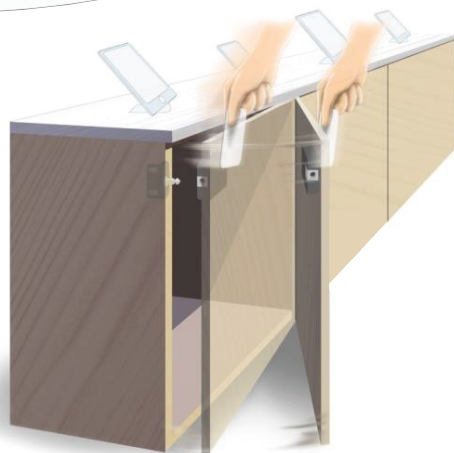

Material: Plástico y acero  
Acabado: Negro

Ideal para puertas abatibles,  
corredizas y cajones.

#### Set incluye:

- 1 cerradura electrónica
- 1 pestillo con ajuste 3D
- 2 tarjetas de usuario
- 1 tarjeta de programación
- 6 tornillos

Funcionamiento push en puertas abatibles  
con bisagras de giro libre y en cajones  
con correderas sin autocierre/cierre suave.