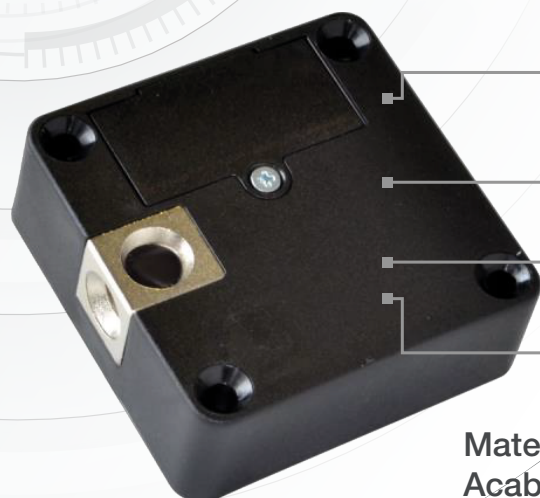

### Cerradura inalámbrica con tecnología RFID

- Alimentación con batería CR 123A.\*  
*\*No incluida*
- Control de usuario (hasta 49 usuarios).
- Programación sin PC o software.
- Hasta 20,000 ciclos por batería.

#### Set incluye:

- 1 cerradura electrónica
- 1 pestillo con ajuste 3D
- 2 tarjetas de usuario
- 1 tarjeta de programación
- 6 tornillos

Funcionamiento push en puertas abatibles  
con bisagras de giro libre y en cajones  
con correderas sin autocierre/cierre suave.