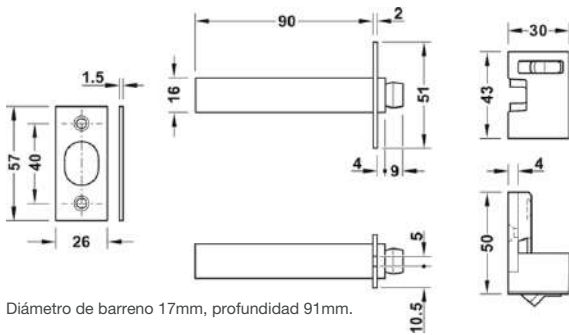

- Con acabado en **negro grafito** y fabricadas con **materiales de primera calidad: Acero inoxidable y zamak.**
Diseñadas para puertas internas de madera.

Diámetro de barreno 17mm, profundidad 91mm.

■ **Guarda de seguridad**

Color / Acabado	N.º de ref.
Negro grafito	911.59.420

Empaque: 1 pieza.

Incluye: 1 guarda de seguridad y material de fijación.

Más información