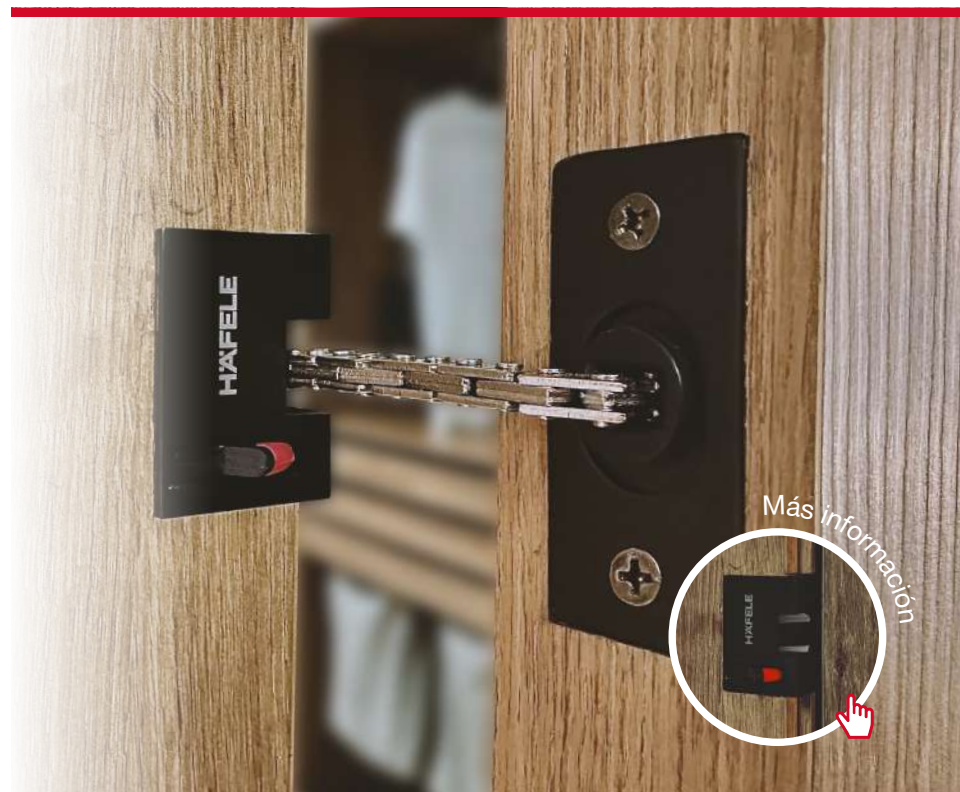

■ **NUEVA**

GUARDA DE SEGURIDAD

■ **¡La innovación se refleja en cada detalle!**

Equipada con botón de bloqueo que brinda el control total.

- **Ideal para puertas de hotel:**
Incrementa la seguridad y tranquilidad en tu espacio de descanso.
- **Acabado PVD de alta calidad:**
Mayor resistencia a la corrosión.
- **Montaje embutido.**

- Con acabado en **negro grafito** y fabricadas con **materiales de primera calidad: Acero inoxidable y zamak.**
Diseñadas para puertas internas de madera.

Diámetro de barreno 17mm, profundidad 91mm.

■ **Guarda de seguridad**

Color / Acabado	N.º de ref.
Negro grafito	911.59.420

Empaque: 1 pieza.

Incluye: 1 guarda de seguridad y material de fijación.

Más información