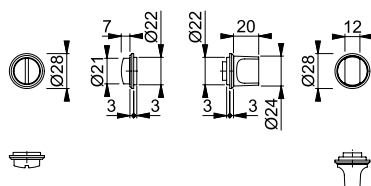

PAREJA DE MINI-BOCALLAVES PARA PUERTAS DE BAÑO

- Material: Latón.
- Color/Acabado: **F9016M** - blanco tráfico mate.
- Conexión: Cuadradillo sólido HOPPE.
- Fijación: Mediante tornillo prisionero, adicionalmente con silicón o adhesivo.

- Dimensión de cuadradillo: 5-8mm
- Espesor de puerta: 38-43mm

Color/Acabado	N.º de ref.
F9016M - blanco tráfico mate	905.59.028

Empaque: 1 juego.