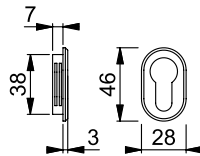

- Dimensión de cuadradillo: 8mm
- Espesor de puerta: 36-54mm

Cuadradillo Rápido

Color/Acabado	N.º de ref.
F69 - inox mate	902.22.410

Empaque: 1 juego.

PAREJA DE MINI-BOCALLAVES

Resista®

- Material: Latón macizo.
- Color/Acabado: **F42-R** - niquelado satinado - **Resista**®.
- Fijación: Embutida, adicionalmente con silicón o adhesivo.
- Característica especial: Montaje sin tornillos.