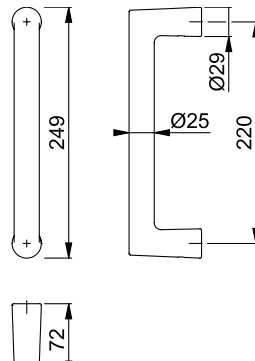

- Dimensión de cuadrillo: 5-8mm
- Espesor de puerta: 38-43mm

Color/Acabado	N.º de ref.
F31-1 - color simil inox mate	905.59.030

Empaque: 1 juego.

MANILLÓN PARA PUERTA

MANILLÓN PARA PUERTA

MANILLÓN AMSTERDAM RECTO DE ALUMINIO PARA PUERTA