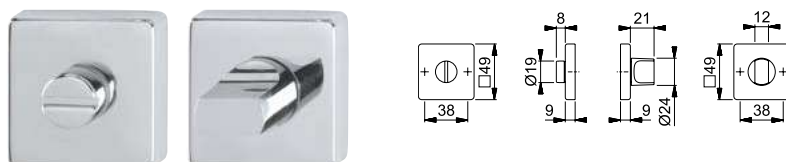

PAREJA DE BOCALLAVES PARA PUERTAS INTERIORES O PUERTAS DE BAÑO

Resista®

- Material: Latón.
- Color/Acabado: **F49-R** - cromo brillo - **Resista®**.
- Conexión: Cuadradillo sólido HOPPE.
- Fijación: No visible, con tornillos.

- Dimensión de cuadradillo: 5-8mm
- Espesor de puerta: 38-48mm

Color/Acabado	N.º de ref.
F49-R - cromo brillo - Resista®	901.59.380

Empaque: 1 juego.