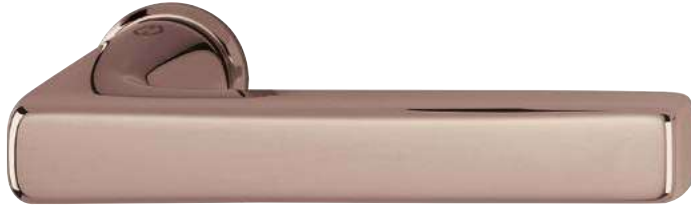

LÍNEA DALLAS

JUEGO DE MANIJAS CON MINI-ROSETA, PARA PUERTAS INTERIORES

- Material: Latón.
- Color/Acabado: **F84-R** - aspecto cobre pulido - **Resista®**.
- Conexión: Versión hembra/hembra.
- **Cuadrillo Rápido** HOPPE.
- Característica especial: Montaje sin tornillos.

- Dimensión de cuadrillo: 8mm
- Espesor de puerta: 35-55mm