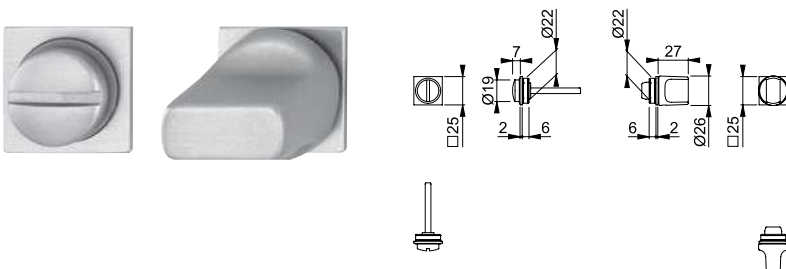

PAREJA DE MINI-BOCALLAVES CUADRADAS PARA PUERTAS DE BAÑO

- Material: Aluminio.
- Color/Acabado: **F31-1** - color simil inox mate.
- Conexión: Cuadrillo sólido HOPPE.
- Fijación: Mediante tornillo prisionero, adicionalmente con silicón o adhesivo.

- Dimensión de cuadrillo: 5-8mm
- Espesor de puerta: 38-43mm

Color/Acabado	N.º de ref.
F31-1 - color simil inox mate	905.59.030

Empaque: 1 juego.