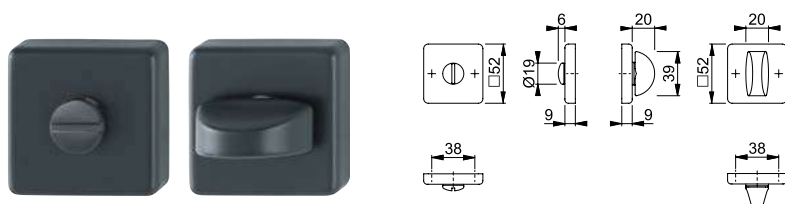

PAREJA DE BOCALLAVES PARA PUERTAS INTERIORES O PUERTAS DE BAÑO

- Material: Aluminio.
- Color/Acabado: **F9714M** - negro mate.
- Conexión: Cuadrillo sólido HOPPE.
- Fijación: No visible, con tornillos.

- Dimensión de cuadrillo: 5-8mm
- Espesor de puerta: 37-42mm

Color/Acabado	N.º de ref.
F9714M - negro mate	905.59.027

Empaque: 1 juego.