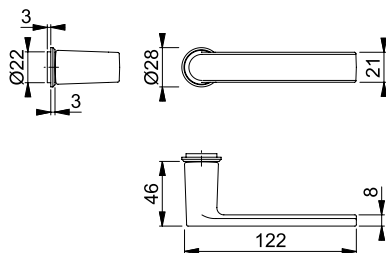

- Dimensión de cuadrillo: 5-8mm
- Espesor de puerta: 37-42mm

Color/Acabado	N.º de ref.
F9714M - negro mate	905.59.027

Empaque: 1 juego.

LÍNEA LOS ANGELES

LÍNEA LOS ANGELES

JUEGO DE MANIJAS CON MINI-ROSETA, PARA PUERTAS INTERIORES