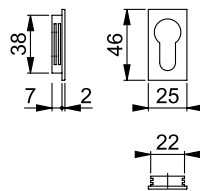

PAREJA DE MINI-BOCALLAVES

- Material: Aluminio.
- Color/Acabado: **F9714M** - negro mate.
- Fijación: Embutida, adicionalmente con silicón o adhesivo.
- Característica especial: Montaje sin tornillos.

Color/Acabado	N.º de ref.
F9714M - negro mate	905.59.036

Empaque: 1 juego.