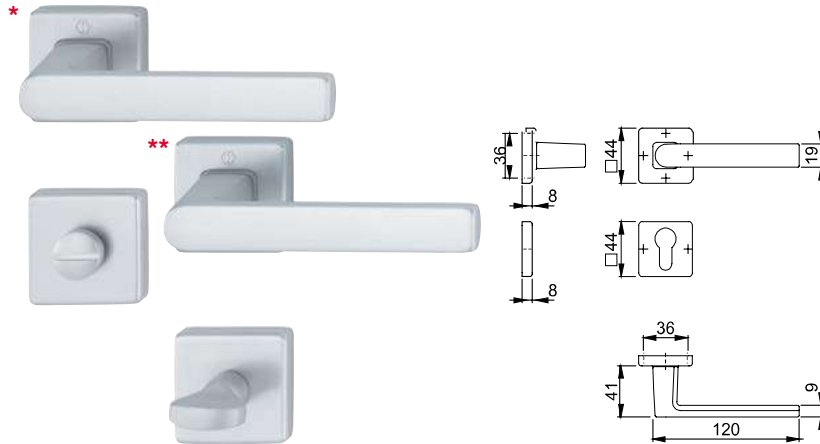

Empaque: 1 pieza.

duranorm®

LÍNEA BRINDISI

JUEGO DE MANIJAS CON ROSETA Y BOCALLAVE

- Material: Aluminio.
- Color/Acabado: **F94-1** - color simil cromado mate.
- Ensamblaje: Manijas de puerta fijas/giratorias, con muelles de recuperación.
- Conexión: Cuadradillo sólido HOPPE.
- Fijación: No visible, con tornillos.
- Característica especial: Montaje express HOPPE.