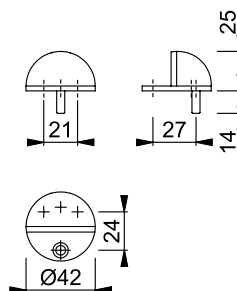

TOPE DE PISO

- Material: Acero Inoxidable grado 304.
- Color/Acabado: **SSS** - acero inoxidable satinado.
- Fijación: Visible, con tornillo.

- Dimensiones: Ø43 x 24mm

Color/Acabado	N.º de ref.
SSS - acero inoxidable satinado	937.52.210

Empaque: 1 juego.