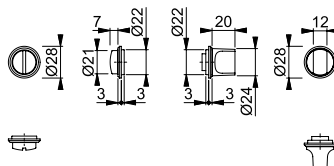

PAREJA DE MINI-BOCALLAVES PARA PUERTAS DE BAÑO

Resista®

- Material: Latón.
- Color/Acabado: **F97-R** - antracita pulido - **Resista®**.
- Conexión: Cuadradillo sólido HOPPE.
- Fijación: Mediante tornillo prisionero, adicionalmente con silicona o adhesivo.

- Dimensión de cuadradillo: 5-8mm
- Espesor de puerta: 55-80mm

Color/Acabado	N.º de ref.
F97-R - antracita pulido - Resista®	905.59.047

Empaque: 1 juego.