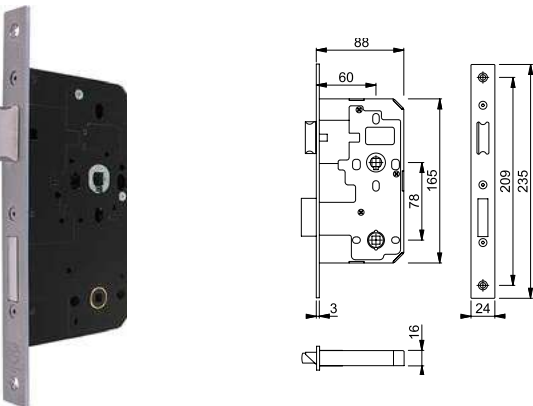

Empaque: 1 pieza.

MECANISMO DE EMBUTIR PARA PUERTA INTERIOR O PUERTA DE BAÑO

- Mecanismo reversible, con proyección de pestillo de 15mm, incluye convertidor de cuadradillo de 8 a 5mm.

- Entrada: 60mm
- Ancho de frente: 24mm, terminación cuadrada
- Cuadradillo: 8mm (5mm con el convertidor incluido)