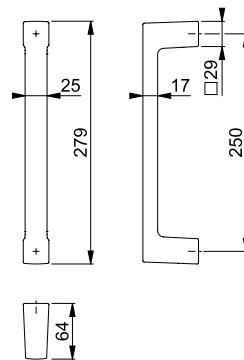

- Dimensión de cuadrillo: 5-8mm
- Espesor de puerta: 38-43mm

Color/Acabado	N.º de ref.
F31-1 - color simil inox mate	905.59.030

Empaque: 1 juego.

MANILLÓN PARA PUERTA

MANILLÓN PARA PUERTA

MANILLÓN AMSTERDAM RECTO DE ALUMINIO PARA PUERTA

- Material: Aluminio.
- Fijación: No visible.
- Sistema de fijación n.º 11 incluido.

- Distancia centro-centro: 220mm
- Dimensiones: 249mm largo x 25mm diámetro x 72mm altura

Color/Acabado	N.º de ref.
F31-1 - color simil inox mate	904.00.590
F9016M - blanco tráfico mate	904.00.597
F9714M - negro mate	904.00.593

Empaque: 1 pieza.

MANILLÓN TOULON RECTO DE ALUMINIO PARA PUERTA

- Material: Aluminio.
- Fijación: No visible.
- Sistema de fijación n.º 11 incluido.

- Distancia centro-centro: 250mm
- Dimensiones: 279mm largo x 25mm ancho x 64mm altura