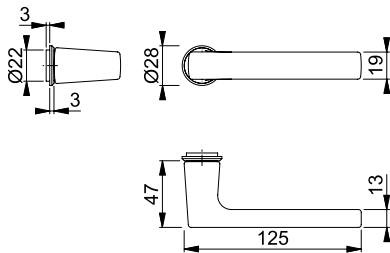

LÍNEA DALLAS

JUEGO DE MANIJAS CON MINI-ROSETA, PARA PUERTAS INTERIORES

- Material: Latón.
- Color/Acabado: **F84-R** - aspecto cobre pulido - **Resista®**.
- Conexión: Versión hembra/hembra.
- **Cuadrillo Rápido** HOPPE.
- Característica especial: Montaje sin tornillos.

- Dimensión de cuadrillo: 8mm
- Espesor de puerta: 35-55mm

Cuadrillo Rápido
Resista®

Color/Acabado	N.º de ref.
F84-R - aspecto cobre pulido - Resista®	900.22.649

Empaque: 1 juego.

PAREJA DE MINI-BOCALLAVES

Resista®

- Material: Latón.
- Color/Acabado: **F84-R** - aspecto cobre pulido - **Resista®**.
- Fijación: Embutida, adicionalmente con silicón o adhesivo.
- Característica especial: Montaje sin tornillos.

Color/Acabado	N.º de ref.
F84-R - aspecto cobre pulido - Resista®	901.59.378

Empaque: 1 juego.

PAREJA DE MINI-BOCALLAVES PARA PUERTAS DE BAÑO

Resista®

- Material: Latón.
- Color/Acabado: **F84-R** - aspecto cobre pulido - **Resista®**.
- Conexión: Cuadrillo sólido HOPPE.
- Fijación: Mediante tornillo prisionero, adicionalmente con silicón o adhesivo.

- Dimensión de cuadrillo: 5-8mm
- Espesor de puerta: 38-43mm

Color/Acabado	N.º de ref.
F84-R - aspecto cobre pulido - Resista®	901.59.381

Empaque: 1 juego.