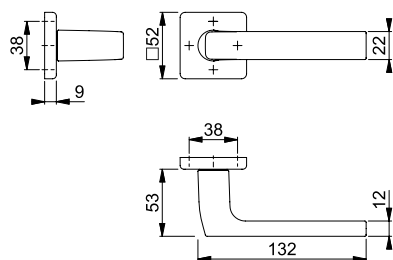

- Dimensión de cuadrillo: 5-8mm
- Espesor de puerta: 38-43mm

Color/Acabado	N.º de ref.
F84-R - aspecto cobre pulido - Resista®	901.59.381

Empaque: 1 juego.

LÍNEA DALLAS

JUEGO DE MANIJAS DE ALUMINIO, PARA EDIFICIOS PÚBLICOS