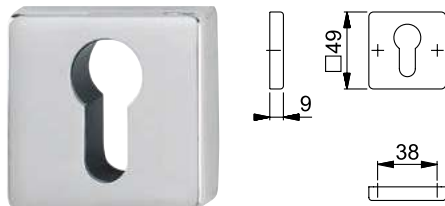

Resista®

- Material: Latón.
- Color/Acabado: **F49-R** - cromo brillo - **Resista®**.
- Fijación: No visible, con tornillos.

Color/Acabado	N.º de ref.
F49-R - cromo brillo - Resista®	905.59.044

Empaque: 1 juego.