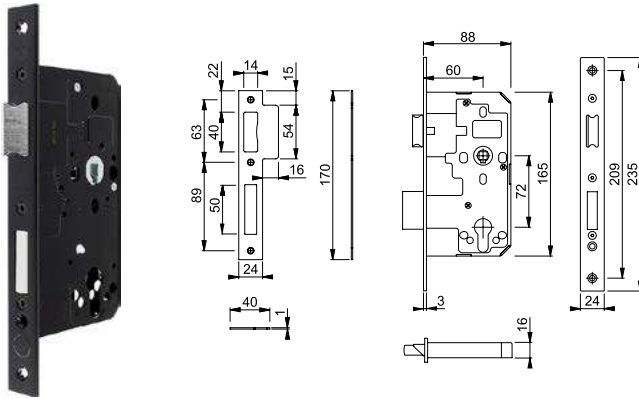

MECANISMO

MECANISMO DE EMBUTIR PARA PUERTA INTERIOR Y PUERTA DE ENTRADA

- Mecanismo reversible, con proyección de pestillo de 21mm.

- Entrada: 60mm
- Ancho de frente: 24mm, terminación cuadrada
- Cuadradillo: 8mm

Color/Acabado	N.º de ref.
SSS - acero inoxidable satinado	911.32.600
BLK - negro	911.32.601
PVD-SBR - PVD latón satinado	911.32.602
PVD-COP - PVD cobre	911.32.603

Empaque: 1 pieza.

CILINDRO PARA PUERTA INTERIO DE ENTRADA O DE BAÑO