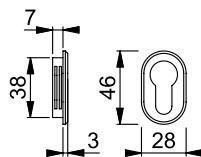

PAREJA DE MINI-BOCALLAVES

Resista®

- Material: Latón macizo.
- Color/Acabado: **F49-R** - cromo brillo - **Resista®**.
- Fijación: Embutida, adicionalmente con silicón o adhesivo.
- Característica especial: Montaje sin tornillos.

Color/Acabado	N.º de ref.
F49-R - cromo brillo - Resista®	901.59.369

Empaque: 1 juego.