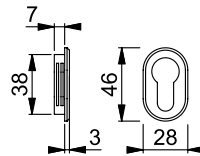

- Dimensión de cuadradillo: 8mm
- Espesor de puerta: 40-54mm

Cuadradillo Rápido
Resista[®]

Color/Acabado	N.º de ref.
F41-R - cromo satinado - Resista [®]	900.22.204

Empaque: 1 juego.

PAREJA DE MINI-BOCALLAVES