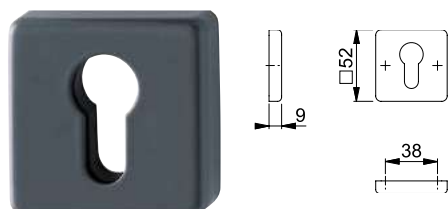

PAREJA DE BOCALLAVES PARA PUERTAS INTERIORES

- Material: Aluminio.
- Color/Acabado: **F9714M** - negro mate.
- Fijación: No visible, con tornillos.

Color/Acabado	N.º de ref.
F9714M - negro mate	905.59.034

Empaque: 1 juego.