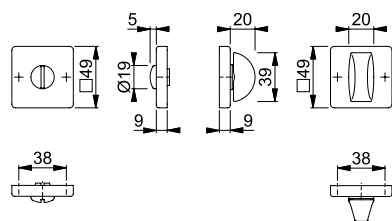

PAREJA DE BOCALLAVES PARA PUERTAS INTERIORES O PUERTAS DE BAÑO

- Material: Aluminio.
- Color/Acabado: **F31-1** - color simil inox mate.
- Fijación: No visible, con tornillos.

- Dimensión de cuadradillo: 5-8mm
- Espesor de puerta: 40mm

Color/Acabado	N.º de ref.
F31-1 - color simil inox mate	905.59.032

Empaque: 1 juego.