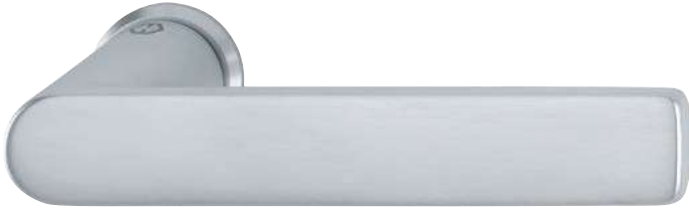

LÍNEA LOS ANGELES

JUEGO DE MANIJAS CON MINI-ROSETA, PARA PUERTAS INTERIORES

- Material: Latón macizo.
- Color/Acabado: **F41-R** - cromo satinado - **Resista**®.
- Ensamblaje: Manijas sueltas, utilizables derecha/izquierda.
- Conexión: Versión hembra/hembra.
- **Cuadradillo Rápido** HOPPE.
- Característica especial: Montaje sin tornillos.

- Dimensión de cuadradillo: 8mm
- Espesor de puerta: 40-54mm