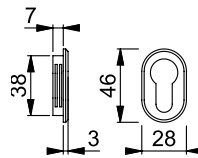

PAREJA DE MINI-BOCALLAVES

Resista®

- Material: Latón.
- Color/Acabado: **F84-R** - aspecto cobre pulido - **Resista®**.
- Fijación: Embutida, adicionalmente con silicón o adhesivo.
- Característica especial: Montaje sin tornillos.

Color/Acabado	N.º de ref.
F84-R - aspecto cobre pulido - Resista®	901.59.378

Empaque: 1 juego.