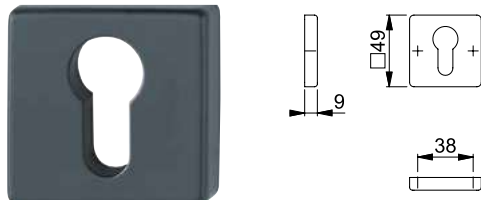

- Material: Aluminio.
- Color/Acabado: **F9714M** - negro mate.
- Fijación: No visible, con tornillos.

Color/Acabado	N.º de ref.
F9714M - negro mate	905.59.038

Empaque: 1 juego.