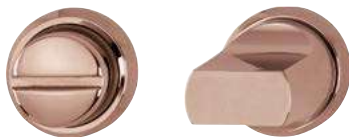

PAREJA DE MINI-BOCALLAVES PARA PUERTAS DE BAÑO

Resista®

- Material: Latón.
- Color/Acabado: **F84-R** - aspecto cobre pulido - **Resista®**.
- Conexión: Cuadrillo sólido HOPPE.
- Fijación: Mediante tornillo prisionero, adicionalmente con silicón o adhesivo.

- Dimensión de cuadrillo: 5-8mm
- Espesor de puerta: 38-43mm

Color/Acabado	N.º de ref.
F84-R - aspecto cobre pulido - Resista®	901.59.381

Empaque: 1 juego.