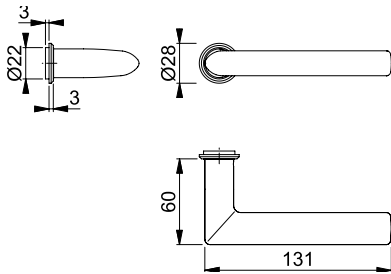

Cuadradillo Rápido

Color/Acabado	N.º de ref.
F69 - inox mate	902.22.410

Empaque: 1 juego.

PAREJA DE MINI-BOCALLAVES