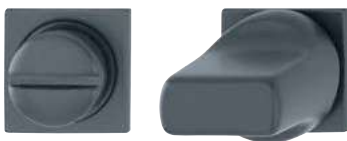

PAREJA DE MINI-BOCALLAVES CUADRADAS PARA PUERTAS DE BAÑO

- Material: Aluminio.
- Color/Acabado: **F9714M** - negro mate.
- Conexión: Cuadrillo sólido HOPPE.
- Fijación: Mediante tornillo prisionero, adicionalmente con silicón o adhesivo.

- Dimensión de cuadrillo: 5-8mm
- Espesor de puerta: 38-43mm

Color/Acabado	N.º de ref.
F9714M - negro mate	905.59.031

Empaque: 1 juego.