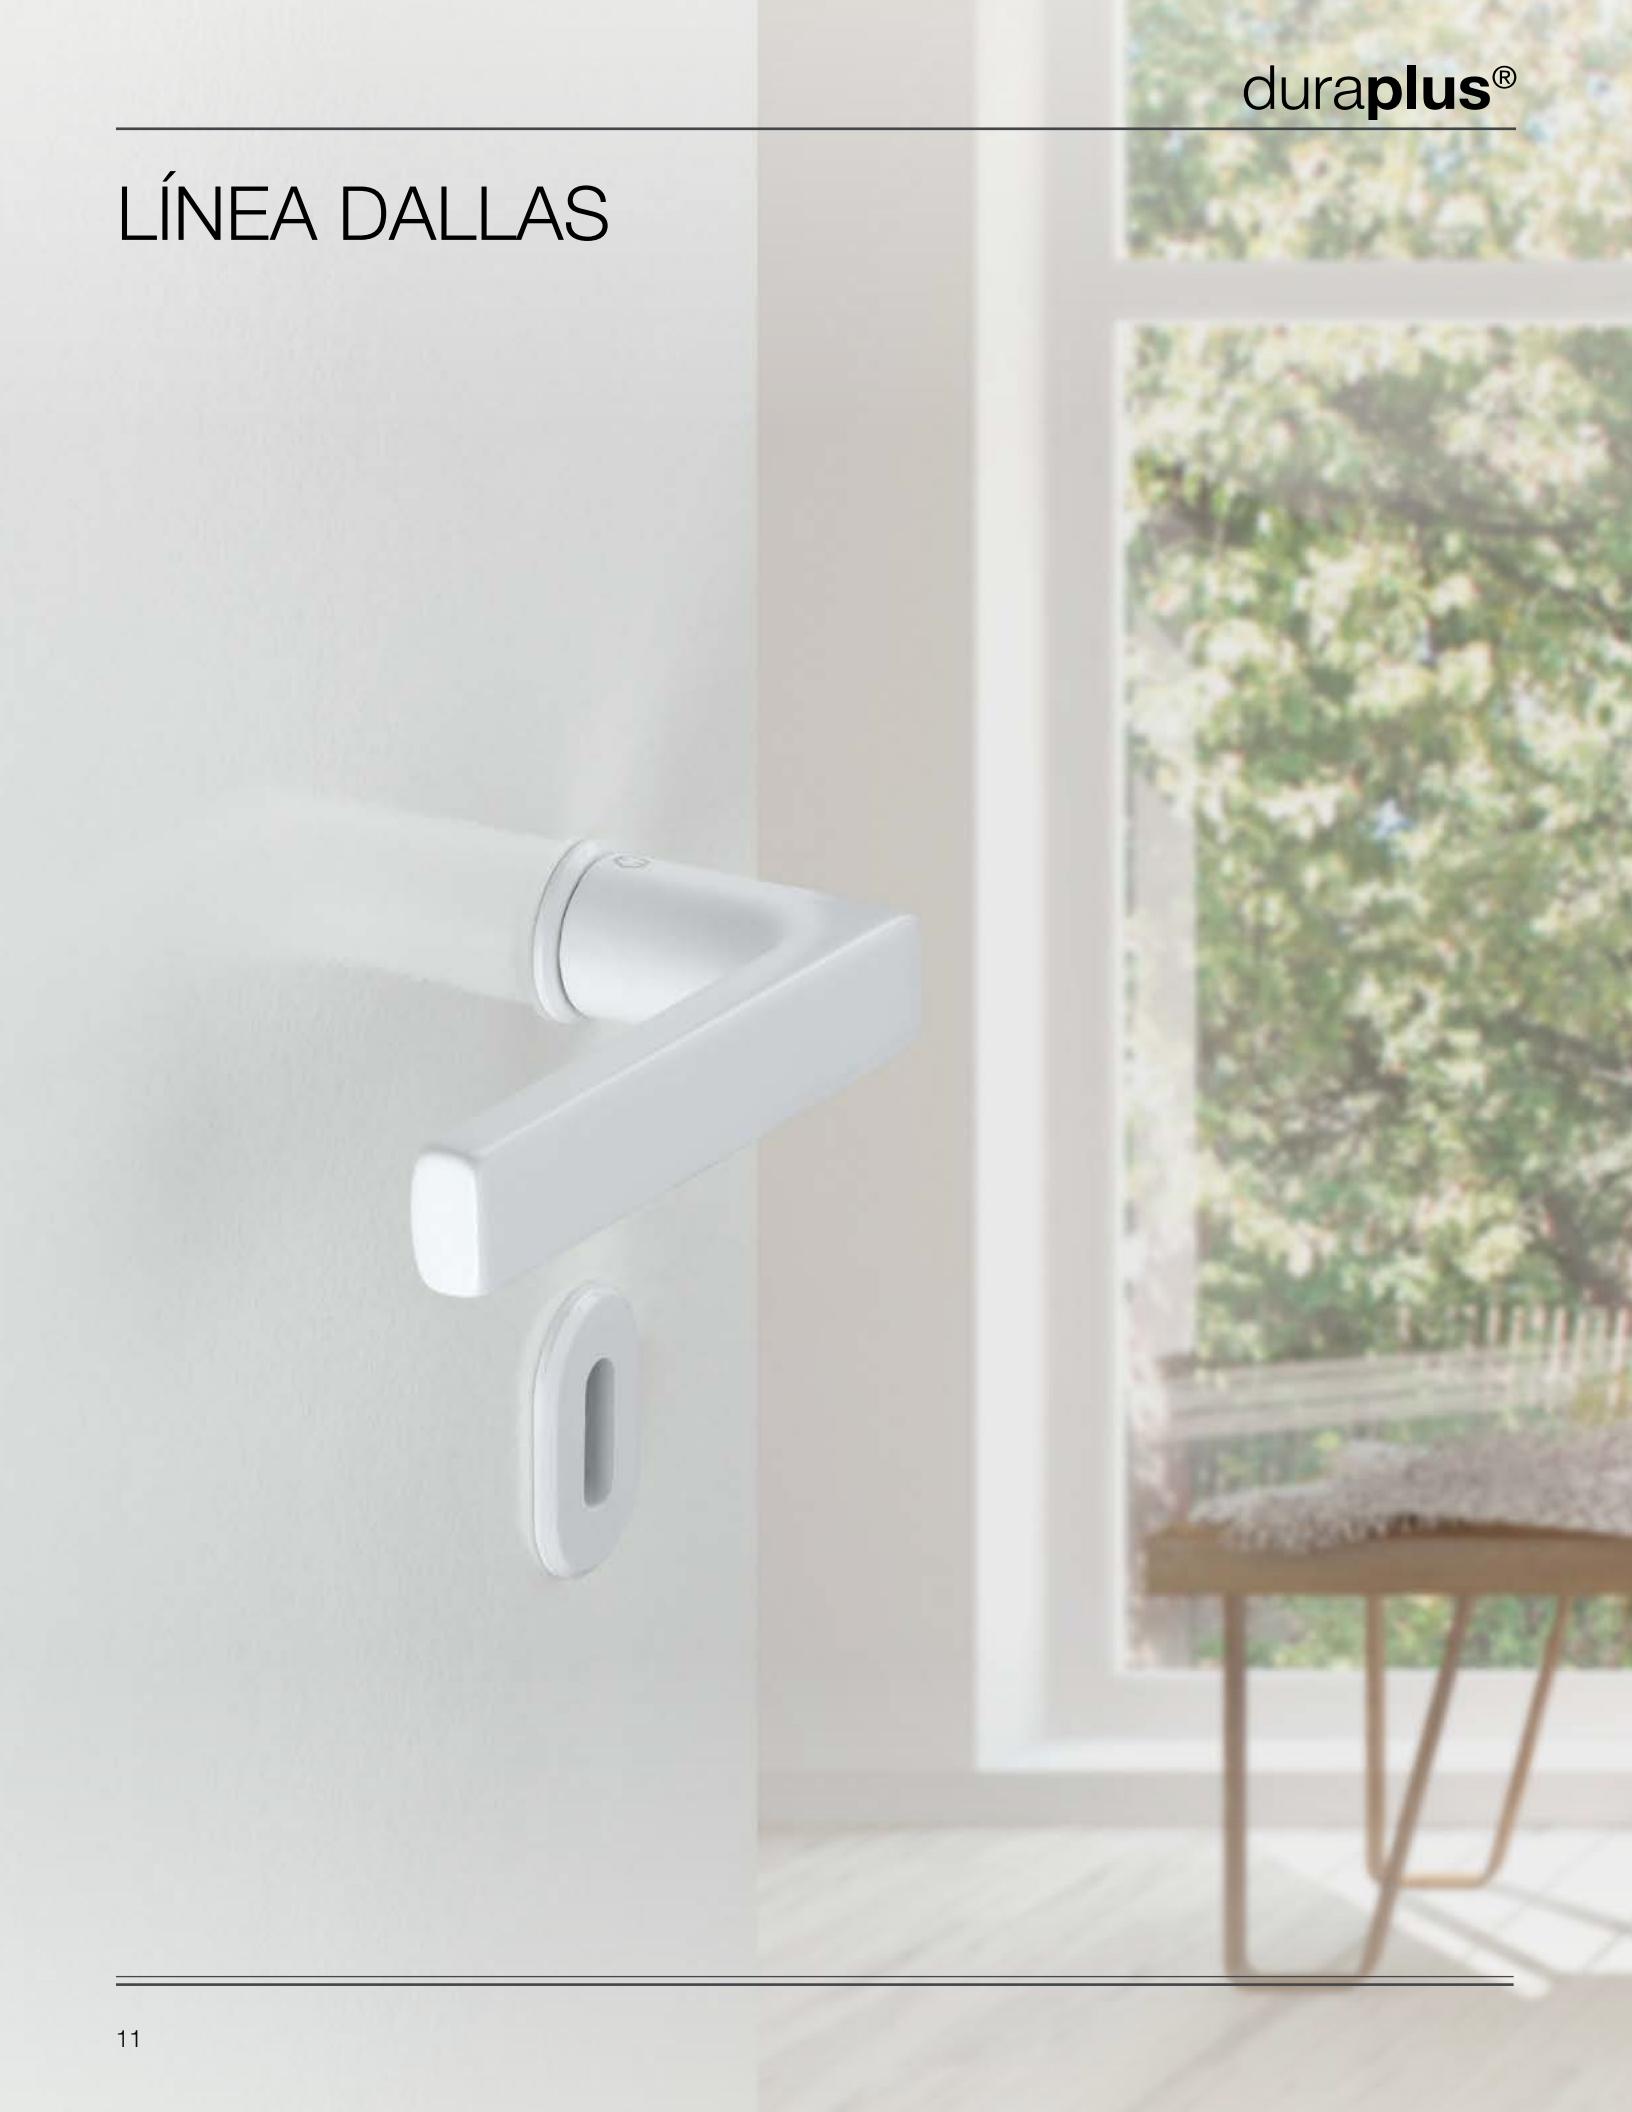

LÍNEA DALLAS