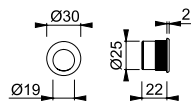

Resista®
duraplus®

Empaque: 1 juego.