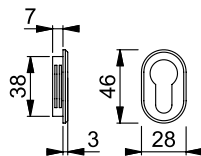

- Dimensión de cuadrillo: 8mm
- Espesor de puerta: 36-54mm

Cuadrillo Rápido

Color/Acabado	N.º de ref.
F69 - inox mate	902.22.440

Empaque: 1 juego.

PAREJA DE MINI-BOCALLAVES

Resista®

- Material: Latón macizo.
- Color/Acabado: **F41-R** - cromo satinado - **Resista®**.
- Fijación: Embutida, adicionalmente con silicón o adhesivo.
- Característica especial: Montaje sin tornillos.