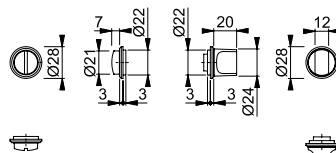

PAREJA DE MINI-BOCALLAVES PARA PUERTAS DE BAÑO

Resista®

- Material: Latón macizo.
- Color/Acabado: **F41-R** - cromo satinado - **Resista®**.
- Conexión: Cuadrillo sólido HOPPE.
- Fijación: Mediante tornillo prisionero, adicionalmente con silicón o adhesivo.

- Dimensión de cuadrillo: 5-8mm
- Espesor de puerta: 38-43mm

Color/Acabado	N.º de ref.
F41-R - cromo satinado - Resista®	901.59.324

Empaque: 1 juego.