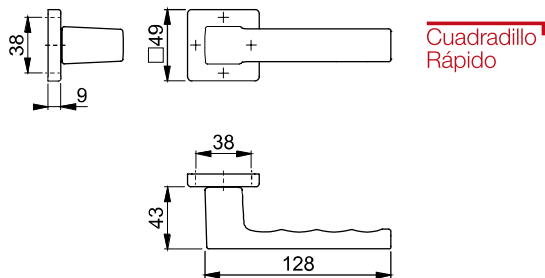

- Dimensión de cuadrillo: 5-8mm
- Espesor de puerta: 38-43mm

Color/Acabado	N.º de ref.
F9714M - negro mate	905.59.031

Empaque: 1 juego.

LÍNEA TOULON

JUEGO DE MANIJAS CON ROSETA, PARA PUERTAS INTERIORES

- Material: Aluminio.
- Color/Acabado: **F31-1** - color simil inox mate.
- Ensamblaje: manijas sueltas, con muelles de recuperación utilizables derecha/izquierda.
- Conexión: Versión macho/hembra.
- **Cuadradillo Rápido HOPPE.**
- Fijación: No visible, con tornillos.