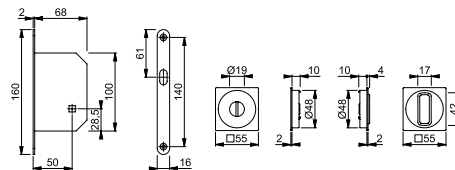

Resista®
duraplus®

Empaque: 1 juego.

KIT 1 PARA PUERTAS CORREDIZAS

duranorm®

- Material: Aluminio.

- Dimensión de cuadradillo: 8mm
 - Espesor de puerta: 38-48mm
 - Entrada: 50mm
 - Ancho de frente: 16mm, terminación redonda