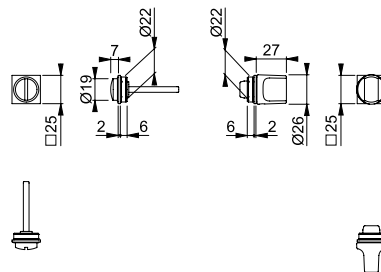

PAREJA DE MINI-BOCALLAVES CUADRADAS PARA PUERTAS DE BAÑO

- Material: Aluminio.
- Color/Acabado: **F9714M** - negro mate.
- Conexión: Cuadrillo sólido HOPPE.
- Fijación: Mediante tornillo prisionero, adicionalmente con silicón o adhesivo.

- Dimensión de cuadrillo: 5-8mm
- Espesor de puerta: 38-43mm

Color/Acabado	N.º de ref.
F9714M - negro mate	905.59.031

Empaque: 1 juego.