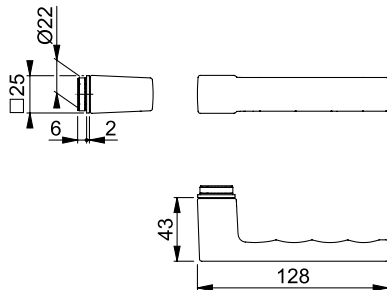

- Dimensión de cuadradillo: 5-8mm
- Espesor de puerta: 40mm

Color/Acabado	N.º de ref.
F31-1 - color simil inox mate	905.59.032

Empaque: 1 juego.

LÍNEA TOULON

JUEGO DE MANIJAS CON MINI-ROSETA, PARA PUERTAS INTERIORES