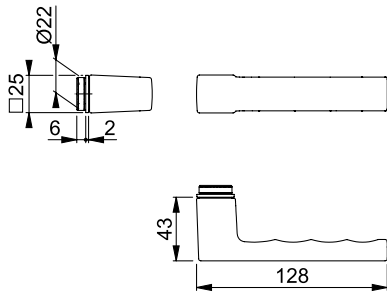

- Dimensión de cuadrillo: 5-8mm
- Espesor de puerta: 37-42mm

Color/Acabado	N.º de ref.
F9714M - negro mate	905.59.033

Empaque: 1 juego.

LÍNEA TOULON

JUEGO DE MANIJAS CON MINI-ROSETA, PARA PUERTAS INTERIORES