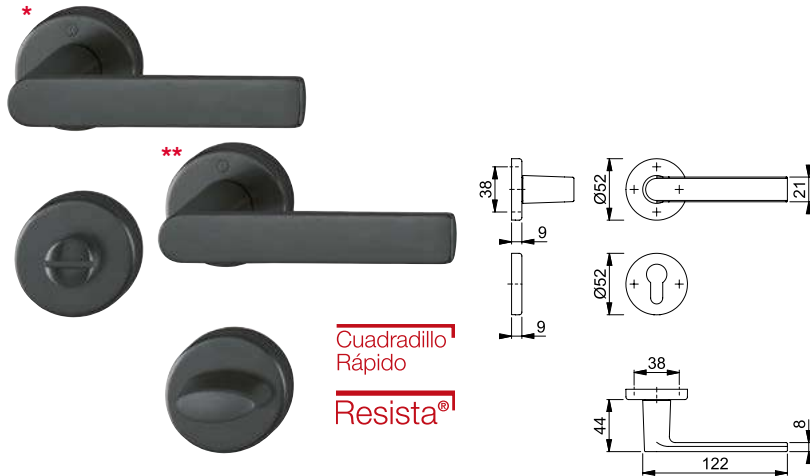

LÍNEA LOS ANGELES

JUEGO DE MANIJAS CON ROSETA Y BOCALLAVE

Cuadrillo
Rápido
Resista®

- Material: Latón.
- Conexión: Versión hembra/hembra.
- Cuadrillo Rápido HOPPE.
- Fijación: No visible, con tornillos.

- Dimensión de cuadrillo: 8mm

Color/Acabado	Espesor de puerta	N.º de ref.
F96-1-R - negro satinado - Resista®	62-74mm	900.99.783*
	38-48mm	900.99.784**

- *Con bocallave PZ.
- **Para puerta de baño.

Empaque: 1 juego.

LÍNEA LOS ANGELES

JUEGO DE MANIJAS CON ROSETA Y BOCALLAVE