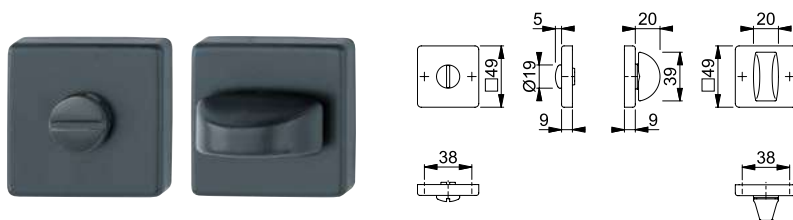

PAREJA DE BOCALLAVES PARA PUERTAS INTERIORES O PUERTAS DE BAÑO

- Material: Aluminio.
- Color/Acabado: **F9714M** - negro mate.
- Fijación: No visible, con tornillos.

- Dimensión de cuadrillo: 5-8mm
- Espesor de puerta: 37-42mm

Color/Acabado	N.º de ref.
F9714M - negro mate	905.59.033

Empaque: 1 juego.