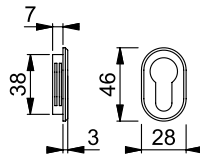

- Dimensión de cuadradillo: 8mm
- Espesor de puerta: 36-54mm

Cuadradillo
Rápido

Color/Acabado	N.º de ref.
F69 - inox mate	902.22.400

Empaque: 1 juego.

PAREJA DE MINI-BOCALLAVES

Resista®

- Material: Latón macizo.
- Color/Acabado: **F41-R** - cromo satinado - **Resista®**.
- Fijación: Embutida, adicionalmente con silicón o adhesivo.
- Característica especial: Montaje sin tornillos.