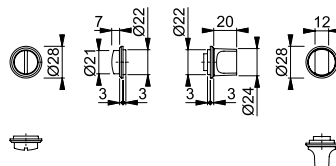

PAREJA DE MINI-BOCALLAVES PARA PUERTAS DE BAÑO

Resista®

- Material: Latón.
- Color/Acabado: **F96-R** - negro brillo - **Resista®**.
- Conexión: Cuadradillo sólido HOPPE.
- Fijación: Mediante tornillo prisionero, adicionalmente con silicona o adhesivo.

- Dimensión de cuadradillo: 5-8mm
- Espesor de puerta: 55-80mm

Color/Acabado	N.º de ref.
F96-R - negro brillo - Resista®	901.59.125

Empaque: 1 juego.