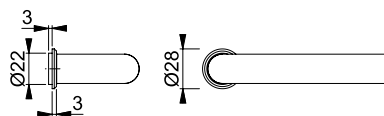

Cuadrillo Rápido