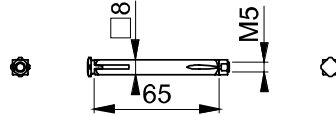

ACCESORIOS DE MONTAJE

CUADRADILLO EXPANSIVO CON CABEZAL DE RETENCIÓN

- Material: Acero.
- Ideal para uso con manijas combinadas con pomo, para entrada principal.
- Compatible con juegos de manijas de Cuadradillo Rápido HOPPE.

- Dimensión de cuadradillo: 8mm x 65mm

Material	N.º de ref.
Acero	909.00.621

Empaque: 1 pieza.