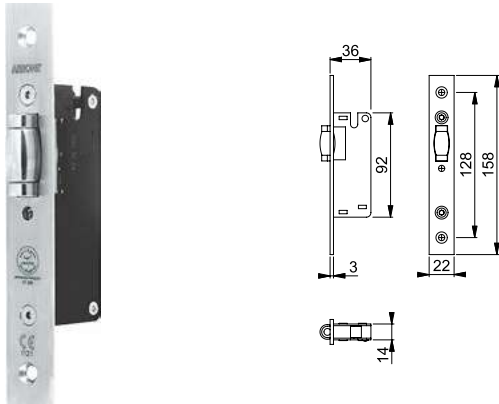

MECANISMO DE RODILLO AJUSTABLE (CUADRADO)

- Color/Acabado: **SSS** - acero inoxidable satinado.
- Frente de cerradura desmontable.
- Ideal para puertas de vaivén.

- Ancho de frente: 22mm, terminación cuadrada
- Rodillo ajustable 10-3mm

Color/Acabado	N.º de ref.
SSS - acero inoxidable satinado	911.32.608

Empaque: 1 pieza.