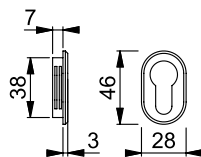

PAREJA DE MINI-BOCALLAVES

Resista®

- Material: Latón.
- Color/Acabado: **F96-R** - negro brillo - **Resista®**.
- Fijación: Embutida, adicionalmente con silicona o adhesivo.
- Característica especial: Montaje sin tornillos.

Color/Acabado	N.º de ref.
F96-R - negro brillo - Resista®	901.59.128

Empaque: 1 juego.