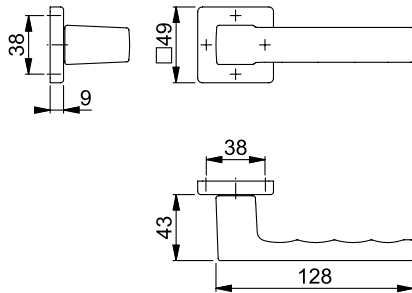

- Dimensión de cuadradillo: 5-8mm
- Espesor de puerta: 38-43mm

Color/Acabado	N.º de ref.
F41-R - cromo satinado - Resista ®	901.59.324

Empaque: 1 juego.

LÍNEA TOULON

LÍNEA TOULON

JUEGO DE MANIJAS CON ROSETA, PARA PUERTAS INTERIORES