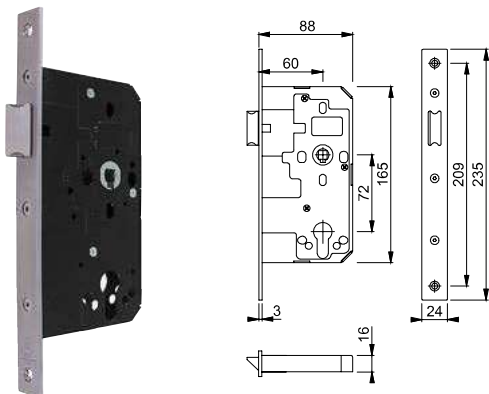

MECANISMO DE EMBUTIR DE PASO

- Color/Acabado: **BLK** - negro.
- Mecanismo reversible.

- Entrada: 60mm
- Ancho de frente: 24mm, terminación redonda
- Cuadradillo: 8mm

Color/Acabado	N.º de ref.
BLK - negro	911.32.609

Empaque: 1 pieza.