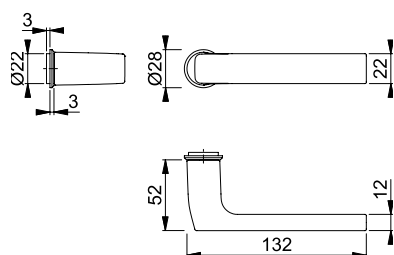

- Dimensión de cuadradillo: 8mm
- Espesor de puerta: 35-55mm

Cuadradillo Rápido

Color/Acabado	N.º de ref.
F9016M - blanco tráfico mate	904.21.437

Empaque: 1 juego.

PAREJA DE MINI-BOCALLAVES

- Material: Latón.
- Color/Acabado: **F9016M** - blanco tráfico mate.
- Fijación: Embutida, adicionalmente con silicón o adhesivo.
- Característica especial: Montaje sin tornillos.