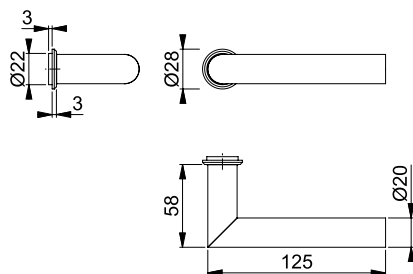

Cuadradillo Rápido

Resista®

Color/Acabado	N.º de ref.
F78-1-R - latón satinado claro - Resista®	902.22.435

Empaque: 1 juego.