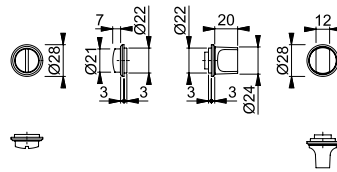

PAREJA DE MINI-BOCALLAVES PARA PUERTAS DE BAÑO

Resista®

- Material: Latón macizo.
- Color/Acabado: **F41-R** - cromo satinado - **Resista**®.
- Conexión: Cuadradillo sólido HOPPE.
- Fijación: Mediante tornillo prisionero, adicionalmente con silicón o adhesivo.

- Dimensión de cuadradillo: 5-8mm
- Espesor de puerta: 38-43mm

Color/Acabado	N.º de ref.
F41-R - cromo satinado - Resista®	901.59.324

Empaque: 1 juego.