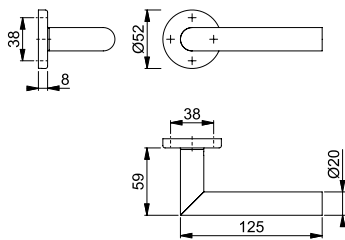

- Dimensión de cuadrillo: 5-8mm
- Espesor de puerta: 38-43mm

Color/Acabado	N.º de ref.
F41-R - cromo satinado - Resista®	901.59.324

Empaque: 1 juego.

LÍNEA AMSTERDAM

JUEGO DE MANIJAS CON ROSETA, PARA PUERTAS INTERIORES