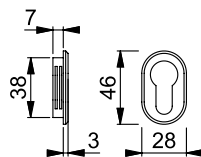

PAREJA DE MINI-BOCALLAVES

Resista®

- Material: Latón.
- Color/Acabado: **F97-R** - antracita pulido - **Resista®**.
- Fijación: Embutida, adicionalmente con silicona o adhesivo.
- Característica especial: Montaje sin tornillos.

Color/Acabado	N.º de ref.
F97-R - antracita pulido - Resista®	905.59.046

Empaque: 1 juego.