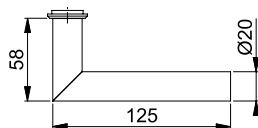

LÍNEA AMSTERDAM

JUEGO DE MANIJAS CON MINI-ROSETA, PARA PUERTAS INTERIORES

- Material: Acero inoxidable.
- Color/Acabado: **F69** - inox mate.
- Ensamblaje: Manijas sueltas, utilizables derecha/izquierda.
- Conexión: Versión hembra/hembra.
- **Cuadrillo Rápido** HOPPE.
- Característica especial: Montaje sin tornillos.

- Dimensión de cuadrillo: 8mm
- Espesor de puerta: 36-54mm

Cuadrillo Rápido

Color/Acabado	N.º de ref.
F69 - inox mate	902.22.440

Empaque: 1 juego.

PAREJA DE MINI-BOCALLAVES

Resista®

- Material: Latón macizo.
- Color/Acabado: **F41-R** - cromo satinado - **Resista®**.
- Fijación: Embutida, adicionalmente con silicón o adhesivo.
- Característica especial: Montaje sin tornillos.

Color/Acabado	N.º de ref.
F41-R - cromo satinado - Resista®	901.59.129

Empaque: 1 juego.

PAREJA DE MINI-BOCALLAVES PARA PUERTAS DE BAÑO

Resista®

- Material: Latón macizo.
- Color/Acabado: **F41-R** - cromo satinado - **Resista®**.
- Conexión: Cuadrillo sólido HOPPE.
- Fijación: Mediante tornillo prisionero, adicionalmente con silicón o adhesivo.

- Dimensión de cuadrillo: 5-8mm
- Espesor de puerta: 38-43mm

Color/Acabado	N.º de ref.
F41-R - cromo satinado - Resista®	901.59.324

Empaque: 1 juego.