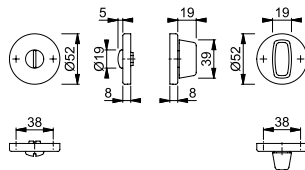

PAREJA DE BOCALLAVES PARA PUERTAS INTERIORES O PUERTAS DE BAÑO

- Material: Acero inoxidable.
- Color/Acabado: **F69** - inox mate.
- Conexión: Cuadrillo sólido HOPPE.
- Fijación: No visible, con tornillos.

- Dimensión de cuadrillo: 5-8mm
- Espesor de puerta: 37-47mm

Color/Acabado	N.º de ref.
F69 - inox mate	903.59.015

Empaque: 1 juego.