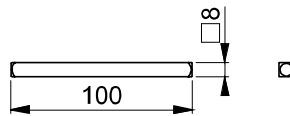

CUADRADILLO SÓLIDO

- Material: Acero.

- Dimensión de cuadradillo: 8mm, (véase tabla para la longitud)

Longitud	N.º de ref.
90mm	909.00.623
120mm	909.00.622

Empaque: 1 pieza.