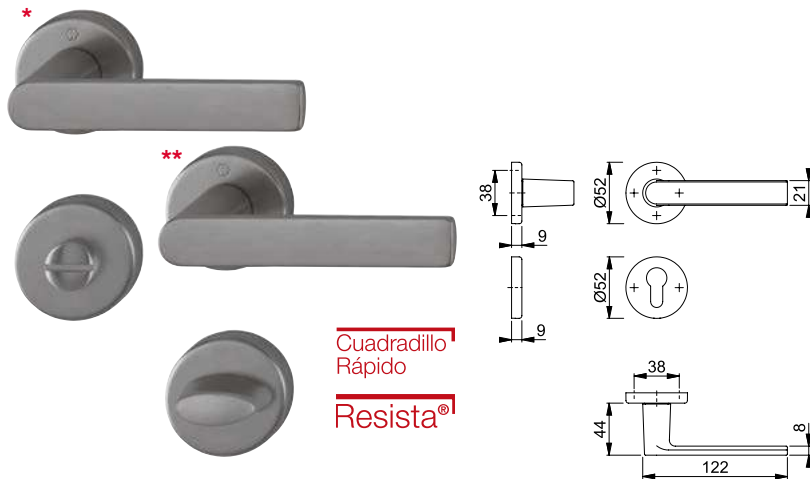

Cuadrillo
Rápido
Resista®

- Material: Latón.
- Conexión: Versión hembra/hembra.
- Cuadrillo Rápido HOPPE.
- Fijación: No visible, con tornillos.

- Dimensión de cuadrillo: 8mm

Color/Acabado	Espesor de puerta	N.º de ref.
F96-1-R - negro satinado - Resista®	62-74mm	900.99.783*
	38-48mm	900.99.784**

- *Con bocallave PZ.
- **Para puerta de baño.

Empaque: 1 juego.

LÍNEA LOS ANGELES

JUEGO DE MANIJAS CON ROSETA Y BOCALLAVE

Cuadrillo
Rápido
Resista®

- Material: Latón.
- Conexión: Versión hembra/hembra.
- Cuadrillo Rápido HOPPE.
- Fijación: No visible, con tornillos.