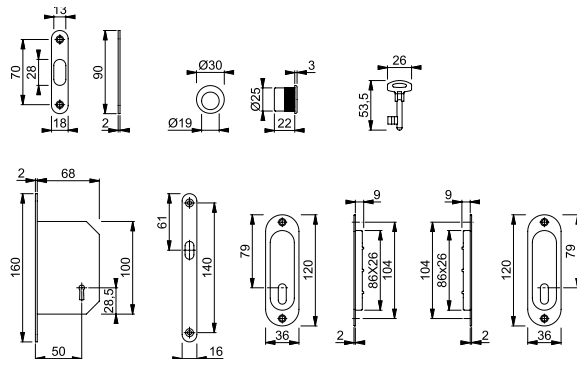

KIT 3 PARA PUERTAS CORREDIZAS

duranorm®

- Material: Aluminio.
- Color/Acabado: **F1** - color plata.

- Espesor de puerta: 35-52mm
- Entrada: 50mm
- Ancho de frente: 16mm, terminación redonda

Color/Acabado	N.º de ref.
F1 - color plata	911.27.483

Empaque: 1 juego.