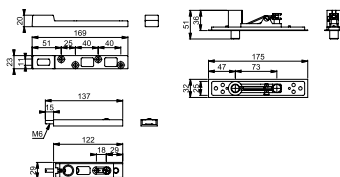

JUEGO DE ACCESORIOS PARA BISAGRA DE PISO

- Color/Acabado: **SSS** - acero inoxidable satinado.

Color/Acabado	N.º de ref.
SSS - acero inoxidable satinado	932.03.701

Empaque: 1 juego.