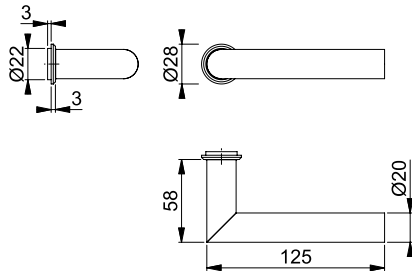

- Dimensión de cuadradillo: 5-8mm

Color/Acabado	Espesor de puerta	N.º de ref.
F78-1-R - latón satinado claro - Resista®	38-43mm	901.59.326
	55-80mm	901.59.382

Empaque: 1 juego.

LÍNEA AMSTERDAM

JUEGO DE MANIJAS CON MINI-ROSETA, PARA PUERTAS INTERIORES