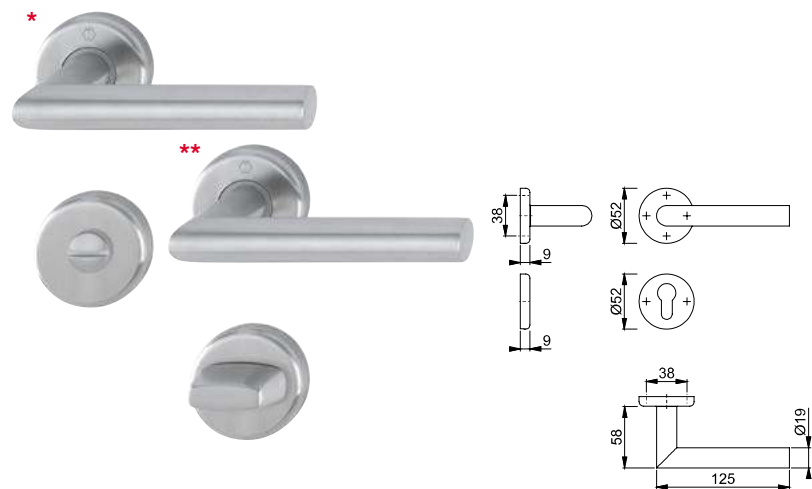

LÍNEA UTRECHT

JUEGO DE MANIJAS CON ROSETA Y BOCALLAVE

- Material: Acero inoxidable.
- Color/Acabado: **F69** - inox mate.
- Ensamblaje: Manijas sueltas, con muelles de recuperación utilizables derecha/izquierda.
- Conexión: Versión macho/hembra.
- Fijación: No visible, con tornillos.
- Cuadradillo sólido HOPPE.