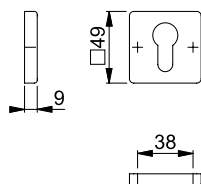

PAREJA DE BOCALLAVES PARA PUERTAS INTERIORES

- Material: Aluminio.
- Color/Acabado: **F31-1** - color simil inox mate.
- Fijación: No visible, con tornillos.

Color/Acabado	N.º de ref.
F31-1 - color simil inox mate	905.59.037

Empaque: 1 juego.