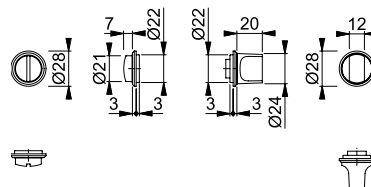

PAREJA DE MINI-BOCALLAVES PARA PUERTAS DE BAÑO

Resista®

- Material: Latón.
- Color/Acabado: **F84-R** - aspecto cobre pulido - **Resista®**.
- Conexión: Cuadrillo sólido HOPPE.
- Fijación: Mediante tornillo prisionero, adicionalmente con silicón o adhesivo.

- Dimensión de cuadrillo: 5-8mm
- Espesor de puerta: 38-43mm

Color/Acabado	N.º de ref.
F84-R - aspecto cobre pulido - Resista®	901.59.381

Empaque: 1 juego.