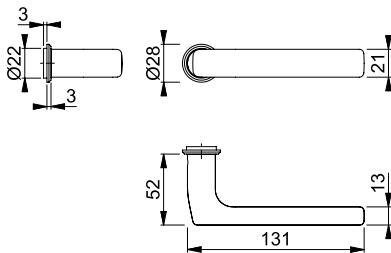

Cuadradillo
Rápido

Color/Acabado	N.º de ref.
F69 - inox mate	902.22.400

Empaque: 1 juego.