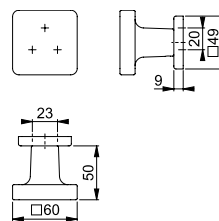

POMO CON ROSETA

POMO ALPHA CON ROSETA, PARA PUERTAS DE ENTRADA (LADO EXTERIOR)

- Material: Aluminio.
- Fijación: No visible, unilateral, con tornillos, sistema de fijación para pomos con roseta
- Ensamblaje: Pomo fijo, con agujero cuadrado

- Bocallave: Medio juego

Color/Acabado	N.º de ref.
F31-1 - color simil inox mate	904.70.240
F9016M - blanco tráfico mate	904.70.247
F9714M - negro mate	904.70.243

Empaque: 1 pieza.