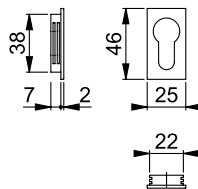

PAREJA DE MINI-BOCALLAVES

- Material: Aluminio.
- Color/Acabado: **F31-1** - color simil inox mate.
- Fijación: Embutida, adicionalmente con silicón o adhesivo.
- Característica especial: Montaje sin tornillos.

Color/Acabado	N.º de ref.
F31-1 - color simil inox mate	905.59.035

Empaque: 1 juego.