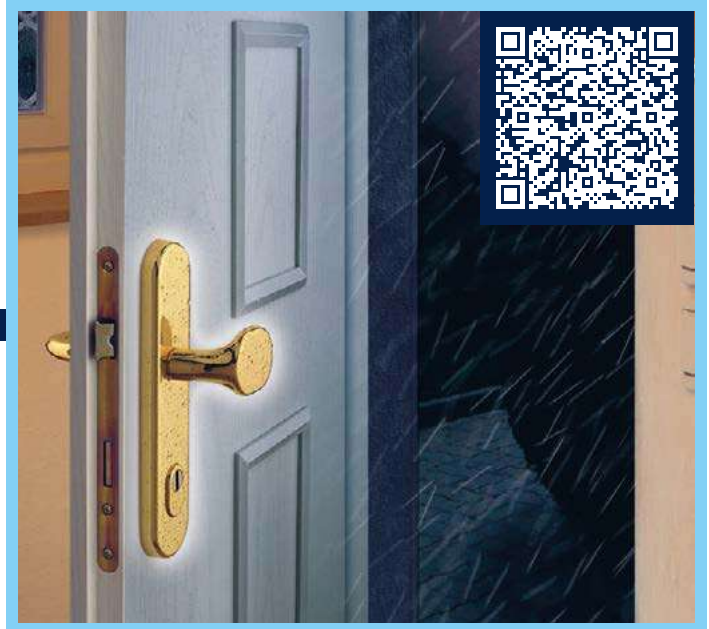

GARANTÍA HOPPE

10 años de garantía

- Función
- Acabado (solo productos con **Resista®**)

Al adquirir un producto HOPPE, su funcionamiento y acabado (en productos con Resista®) quedan garantizados por 10 años.

Las manijas con Resista® resultan idóneas tanto en regiones costeras como en zonas de uso frecuente, por ejemplo, edificios públicos, comercios y hoteles.

Se someten a controles de calidad constantes y, en estado nuevo, cumplen los requisitos de la normativa europea EN 1670, norma que define estándares a seguir de resistencia a corrosión para herrajes destinados a uso en edificios.

Mantenimiento

Las manijas no precisan cuidados especiales. La suciedad puede eliminarse con un trapo suave y agua. No se recomienda utilizar productos de limpieza agresivos.