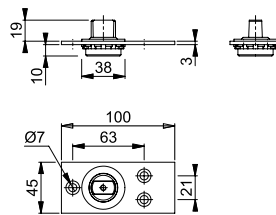

PIVOTE DE PUERTA

- Color/Acabado: **SSS** Acero inoxidable satinado.
- Peso máximo de la puerta: 150kg.

- Incluye: Material de fijación

Color/Acabado	N.º de ref.
SSS - acero inoxidable satinado	981.24.120

Empaque: 1 pieza.