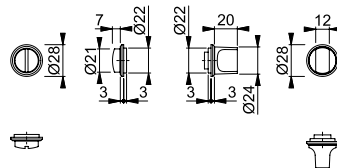

PAREJA DE MINI-BOCALLAVES PARA PUERTAS DE BAÑO

Resista®

- Material: Latón macizo.
- Color/Acabado: **F41-R** - cromo satinado - **Resista**®.
- Conexión: Cuadradillo sólido HOPPE.
- Fijación: Mediante tornillo prisionero, adicionalmente con silicón o adhesivo.

- Dimensión de cuadradillo: 5-8mm
- Espesor de puerta: 38-43mm

Color/Acabado	N.º de ref.
F41-R - cromo satinado - Resista®	901.59.324

Empaque: 1 juego.