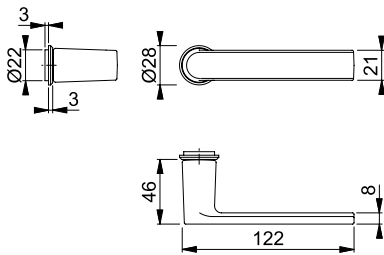

Cuadradillo Rápido
Resista®

Color/Acabado	N.º de ref.
F41-R - cromo satinado - Resista®	900.22.204

Empaque: 1 juego.