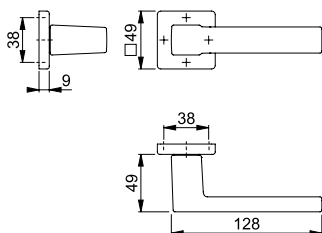

Cuadradillo Rápido

Color/Acabado	N.º de ref.
F33-1 - color bronce mate	904.21.471

Empaque: 1 juego.

PAREJA DE BOCALLAVES PARA PUERTAS INTERIORES