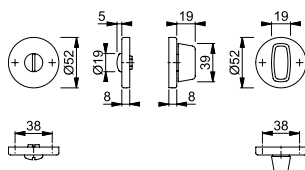

PAREJA DE BOCALLAVES PARA PUERTAS INTERIORES O PUERTAS DE BAÑO

- Material: Acero inoxidable.
- Color/Acabado: **F69** - inox mate.
- Conexión: Cuadradillo sólido HOPPE.
- Fijación: No visible, con tornillos.

- Dimensión de cuadradillo: 5-8mm
- Espesor de puerta: 37-47mm

Color/Acabado	N.º de ref.
F69 - inox mate	903.59.015

Empaque: 1 juego.