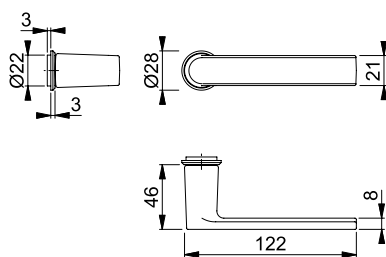

- Dimensión de cuadradillo: 5-8mm
- Espesor de puerta: 38-43mm

Color/Acabado	N.º de ref.
F41-R - cromo satinado - Resista [®]	901.59.324

Empaque: 1 juego.

LÍNEA LOS ANGELES

JUEGO DE MANIJAS CON MINI-ROSETA, PARA PUERTAS INTERIORES