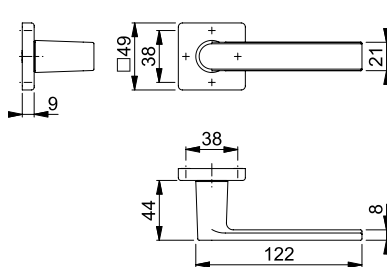

- Dimensión de cuadradillo: 5-8mm
- Espesor de puerta: 55-80mm

Color/Acabado	N.º de ref.
F96-R - negro brillo - Resista®	901.59.125

Empaque: 1 juego.

LÍNEA LOS ANGELES

JUEGO DE MANIJAS CON ROSETA, PARA PUERTAS INTERIORES