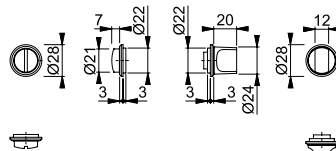

PAREJA DE MINI-BOCALLAVES PARA PUERTAS DE BAÑO

Resista®

- Material: Latón macizo.
- Color/Acabado: **F49-R** - cromo brillo - **Resista®**.
- Conexión: Cuadradillo sólido HOPPE.
- Fijación: Mediante tornillo prisionero, adicionalmente con silicón o adhesivo.

- Dimensión de cuadradillo: 5-8mm
- Espesor de puerta: 38-43mm

Color/Acabado	N.º de ref.
F49-R - cromo brillo - Resista®	901.59.375

Empaque: 1 juego.