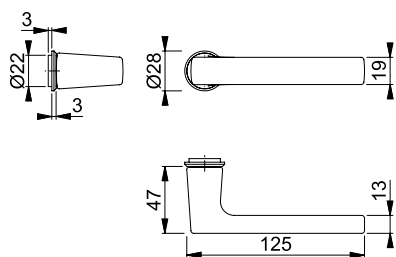

- Dimensión de cuadradillo: 5-8mm
- Espesor de puerta: 38-43mm

Color/Acabado	N.º de ref.
F41-R - cromo satinado - Resista®	901.59.324

Resista®

Empaque: 1 juego.

LÍNEA DALLAS

JUEGO DE MANIJAS CON MINI-ROSETA, PARA PUERTAS INTERIORES