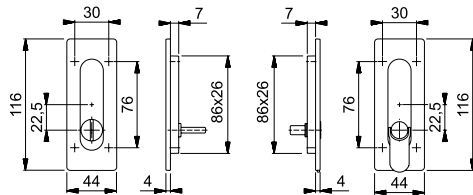

Resista®
duraplus®

Empaque: 1 juego.

KIT 1 PARA PUERTAS CORREDIZAS

duranorm®

- Material: Aluminio.

- Dimensión de cuadradillo: 8mm
 - Espesor de puerta: 38-48mm
 - Entrada: 50mm
 - Ancho de frente: 16mm, terminación redonda