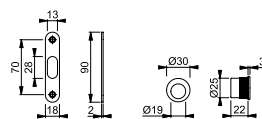

Resista®
duraplus®

Empaque: 1 juego.

KIT 1 PARA PUERTAS CORREDIZAS

duranorm®

- Material: Aluminio.

- Dimensión de cuadradillo: 8mm
 - Espesor de puerta: 38-48mm
 - Entrada: 50mm
 - Ancho de frente: 16mm, terminación redonda