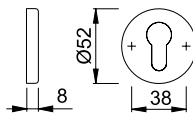

- Material: Acero inoxidable.
- Color/Acabado: **F69** - inox mate.
- Fijación: No visible, con tornillos.

Color/Acabado	N.º de ref.
F69 - inox mate	903.58.227

Empaque: 1 juego.