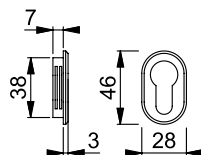

- Dimensión de cuadradillo: 8mm
- Espesor de puerta: 35-55mm

Cuadradillo Rápido

Color/Acabado	N.º de ref.
F9016M - blanco tráfico mate	904.21.437

Empaque: 1 juego.

PAREJA DE MINI-BOCALLAVES

- Material: Latón.
- Color/Acabado: **F9016M** - blanco tráfico mate.
- Fijación: Embutida, adicionalmente con silicón o adhesivo.
- Característica especial: Montaje sin tornillos.