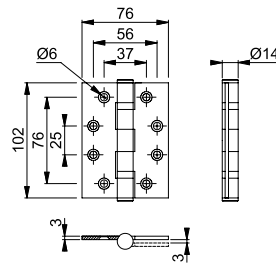

COMPLEMENTOS

BISAGRA CON BALEROS

- Material: Acero Inoxidable grado 201.
- Color/Acabado: **BLK** - negro.
- Peso de puerta: hasta 120kg (usando 3 bisagras)
- Certificación para uso en puertas cortafuego.

- Dimensiones: 102mm x 76mm x 3mm

Color/Acabado	N.º de ref.
BLK - negro	926.30.903

Empaque: 1 pieza.

PLACA DE EMPUJE

- Material: Acero Inoxidable grado 304.
- Color/Acabado: **SSS** - acero inoxidable satinado.

- Dimensiones: 75mm x 300mm

Color/Acabado	N.º de ref.
SSS - acero inoxidable satinado	987.26.600

Empaque: 1 pieza.