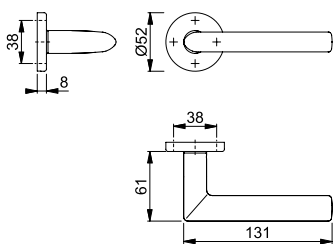

Cuadradillo Rápido

Color/Acabado	N.º de ref.
F69 - inox mate	902.22.420

Empaque: 1 juego.

PAREJA DE BOCALLAVES PARA PUERTAS INTERIORES