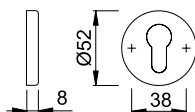

- Material: Acero inoxidable.
- Color/Acabado: **F69** - inox mate.
- Fijación: No visible, con tornillos.

Color/Acabado	N.º de ref.
F69 - inox mate	903.58.227

Empaque: 1 juego.