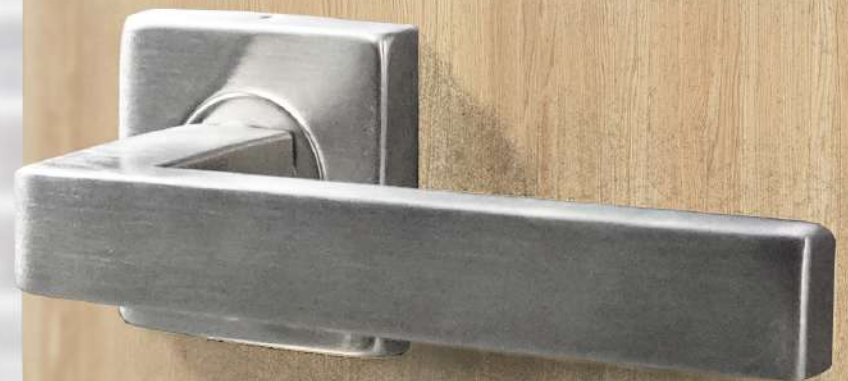

# V-PACK | JUEGO DE MANIJAS IMBROS

**Diseño de vanguardia.  
Todo incluido para instalar.**

- 100,000 ciclos de vida.
- Disponible en dos acabados de tendencia.
- Ideal para hogar y oficina.
- Incluye 3 llaves de puntos para mayor seguridad.
- Para espesor de puerta de 35-50mm.
- 1 año de garantía Häfele\*.

\*Contra defecto de fabricación

▪ **Manija negro grafito**

Descripción	N.º de ref.
Llave – llave (entrada)	499.10.350
Llave – mariposa (recámara)	499.10.351
W.C. (sin indicador)	499.10.352
W.C. (con indicador)	499.10.356

▪ **Manija acero inoxidable mate**

Descripción	N.º de ref.
Llave – llave (entrada)	499.10.353
Llave – mariposa (recámara)	499.10.354
W.C. (con indicador)	499.10.355

**Material**

**Manija:** Acero inoxidable / mate  
**Mecanismo:** Acero galvanizado  
**Cilindro:** Latón niquelado / mate