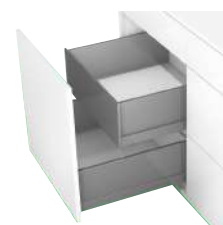

▪ Cajón interno H186 mm 70 kg**

Longitud	N.º de ref.
450 mm	495.48.094
500 mm	495.48.095
550 mm	495.48.096

*Recomendado en cajones con ancho de 800 mm - 1200 mm.