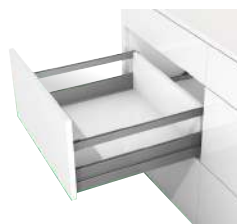

▪ Cajón H90 mm 70 kg con riel*

Longitud	N.º de ref.
450 mm	495.48.044
500 mm	495.48.045
550 mm	495.48.046