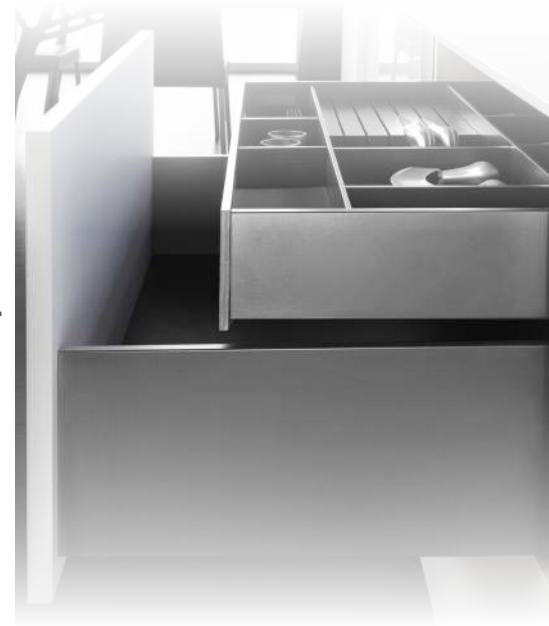

Material de fijación incluido.

La medida de la corredera chasis y riel corresponde a la longitud del sistema seleccionado.

reddot design award 2014
winner

- Diseño esbelto e interior elegante.
- Gran capacidad de carga.
- Movimiento sincronizado.
- Baja resistencia de extracción.
- Ajuste tridimensional.
- Cierre suave y silencioso.
- Incluye todos los componentes para armar tu cajón (revisar Complementos pág.4).