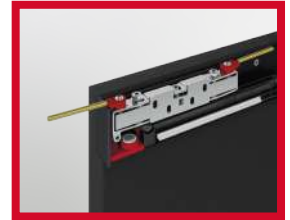

▪ **NUEVO**

SISTEMA CORREDIZO SLIDO D-LINE 43 80M

- Riel de suspensión totalmente oculto, herraje no visible en uso normal.
- Cierre suave en ambos lados, apertura y cierre silencioso.
- Empaque **todo-en-uno** sin necesidad de configuración.
- Excelente para **proyectos residenciales**.
- Para uso sobre piso sólido*.

▪ MONTAJE A MURO

▪ **Capacidad de carga:**
80kg

▪ **Espesor de puerta:**
≥38mm

▪ **Para ancho de puerta de hasta:**
1800mm

▪ **Ajuste de altura:**
±2mm

▪ Juego de Slido D-Line 43 80m

Ancho de puerta	N.º de ref.
≤1800mm	940.59.009

*Uso sobre piso suave (alfombra) con guía inferior adicional.

▪ Guía inferior 3600mm para piso suave

Color	N.º de ref.
Plata	940.59.803
Negro	940.59.813