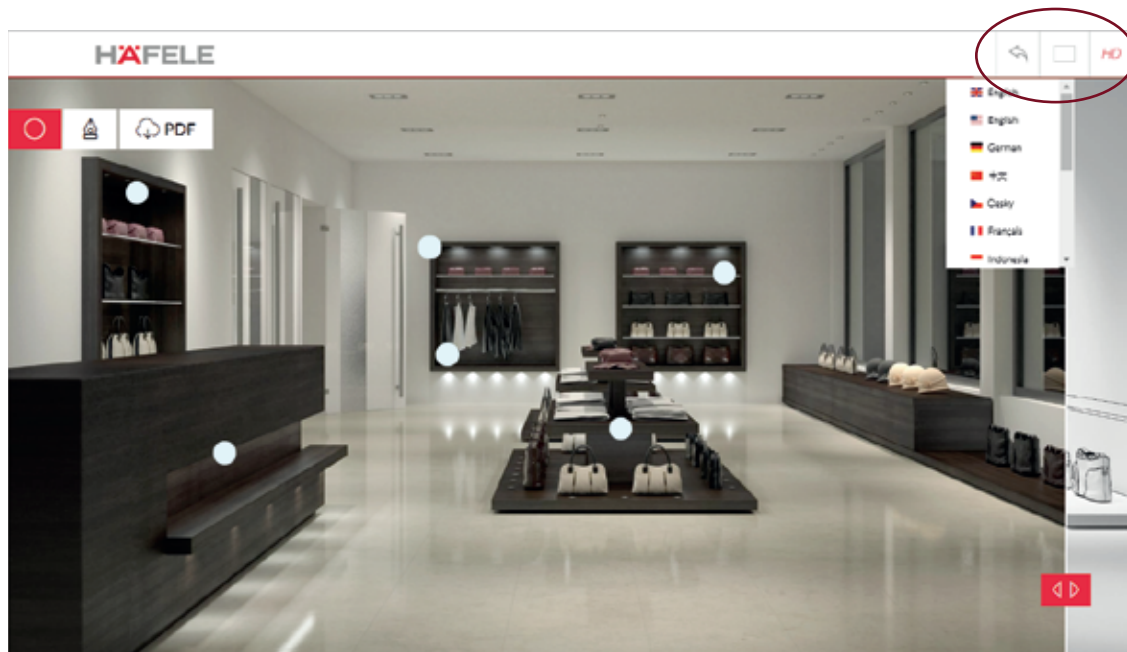

HOME Inspiración para el hogar.

STORES Inspiración para tiendas.

Funciones generales:

 Regresar al menú principal.

 Cambiar de idioma.

HD Elegir un visor HD.

Iluminación general.

Iluminación general Encendida.