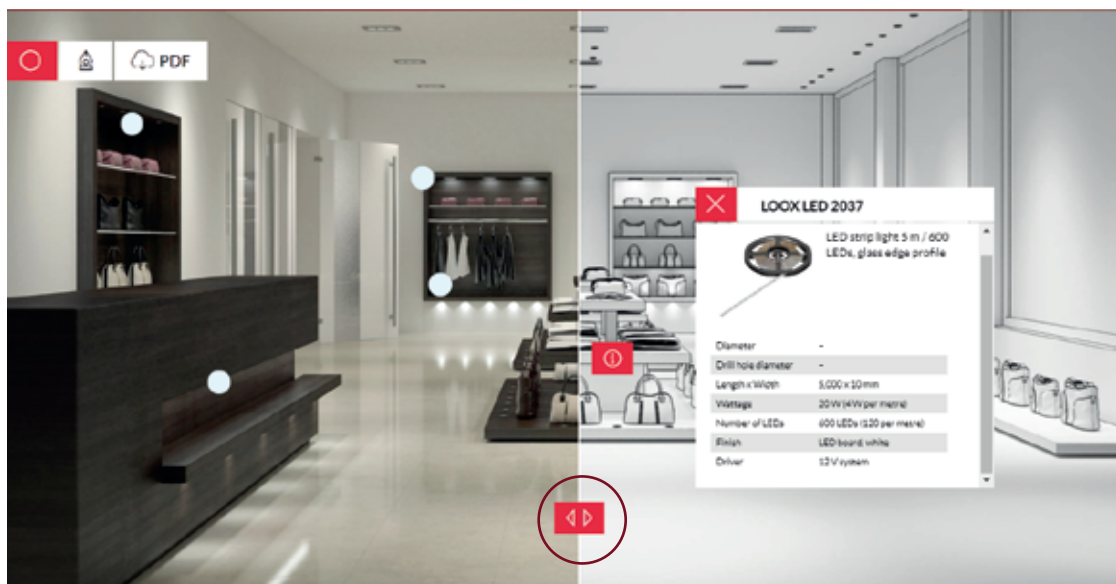

HOME Inspiración para el hogar.

STORES Inspiración para tiendas.

Funciones generales:

 Regresar al menú principal.

 Cambiar de idioma.

HD Elegir un visor HD.

Iluminación general.

Iluminación general Encendida.

Iluminación general Apagada.

Burbujas de temperatura en cada mueble para modificar iluminación específica

Luz apagada.

Luz Cálida.

Luz Fría.

Materiales intercambiables y función de descarga.

Material claro.

Material oscuro.

PDF Descargar imagen en pantalla.

Visor de productos con información útil de cada producto Häfele utilizado para modificar el ambiente.

Simulador de Ambientes

[Click Aquí](#)