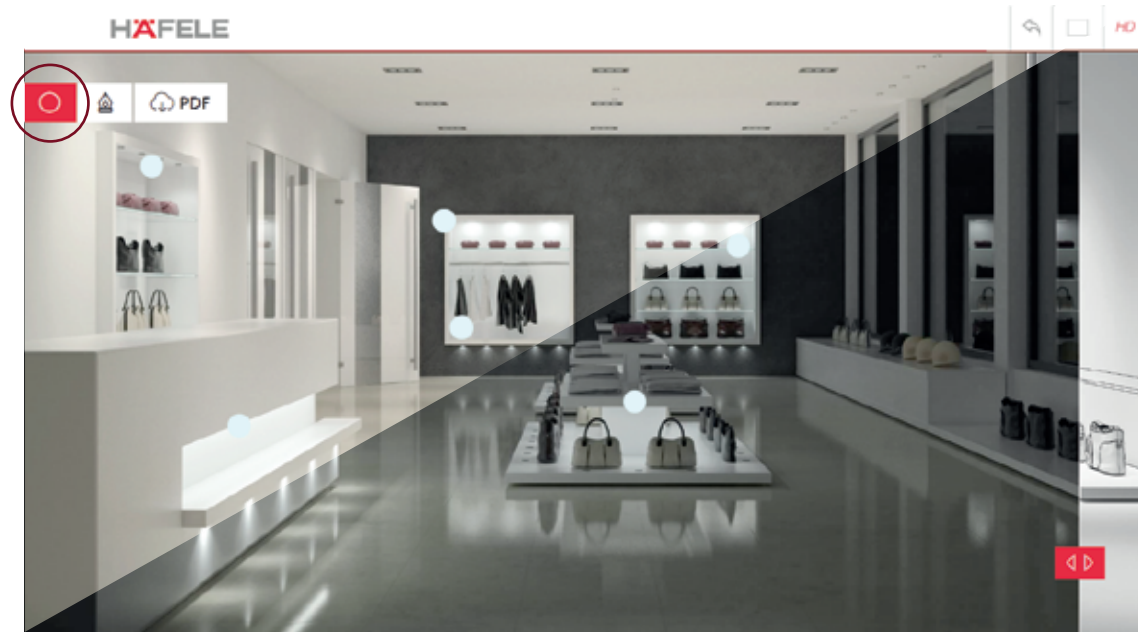

Iluminación general.

Iluminación general Encendida.

Iluminación general Apagada.