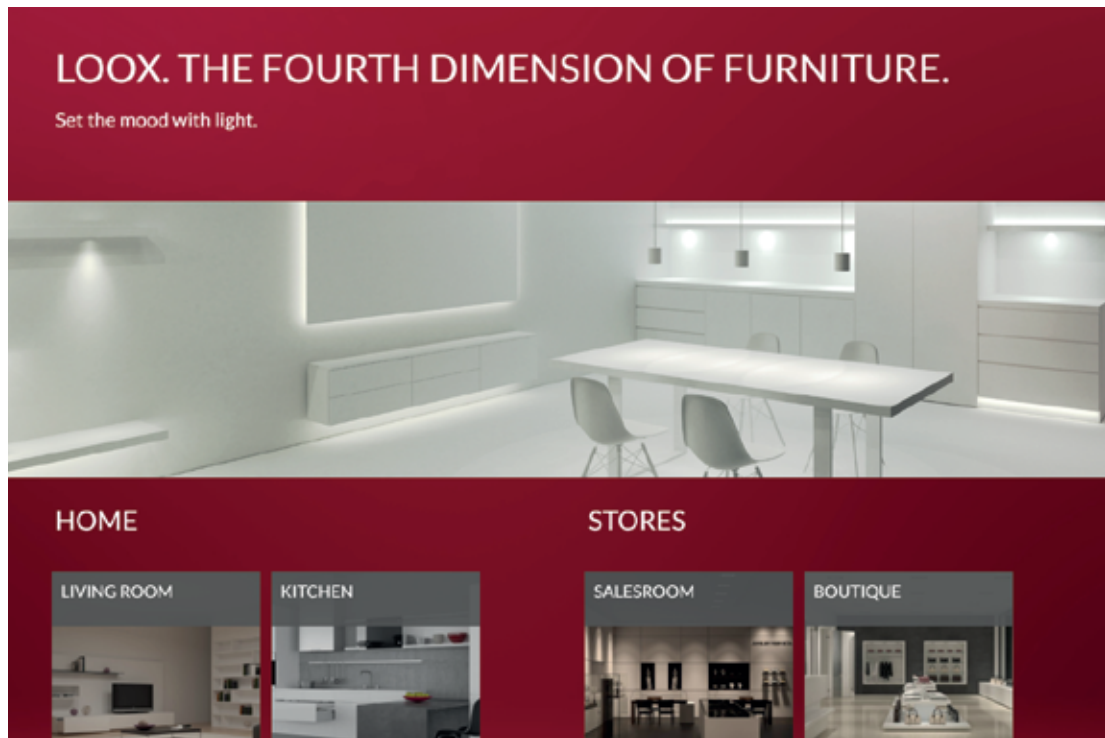

HOME Inspiración para el hogar.

STORES Inspiración para tiendas.

Funciones generales:

 Regresar al menú principal.

 Cambiar de idioma.

HD Elegir un visor HD.

Iluminación general.

Iluminación general Encendida.