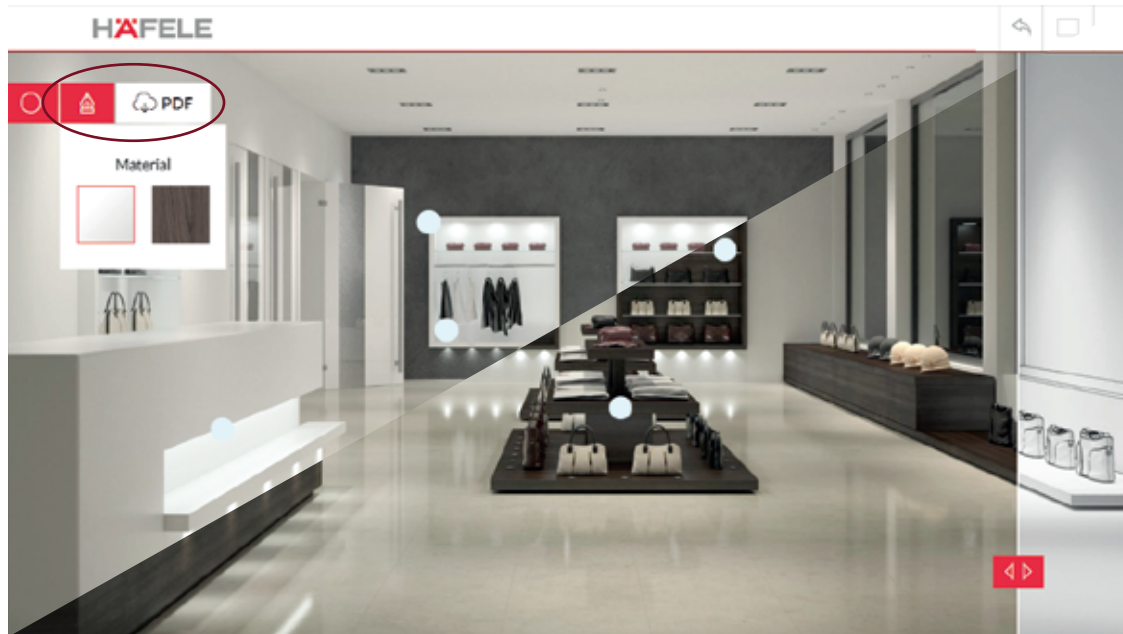

HOME Inspiración para el hogar.

STORES Inspiración para tiendas.

Funciones generales:

 Regresar al menú principal.

 Cambiar de idioma.

HD Elegir un visor HD.

Iluminación general.

Iluminación general Encendida.

Iluminación general Apagada.

Burbujas de temperatura en cada mueble para modificar iluminación específica

Luz apagada.

Luz Cálida.

Luz Fría.

Materiales intercambiables y función de descarga.

Material claro.

Material oscuro.

PDF Descargar imagen en pantalla.

Visor de productos con información útil de cada producto Häfele utilizado para modificar el ambiente.

Simulador de Ambientes

[Click Aquí](#)