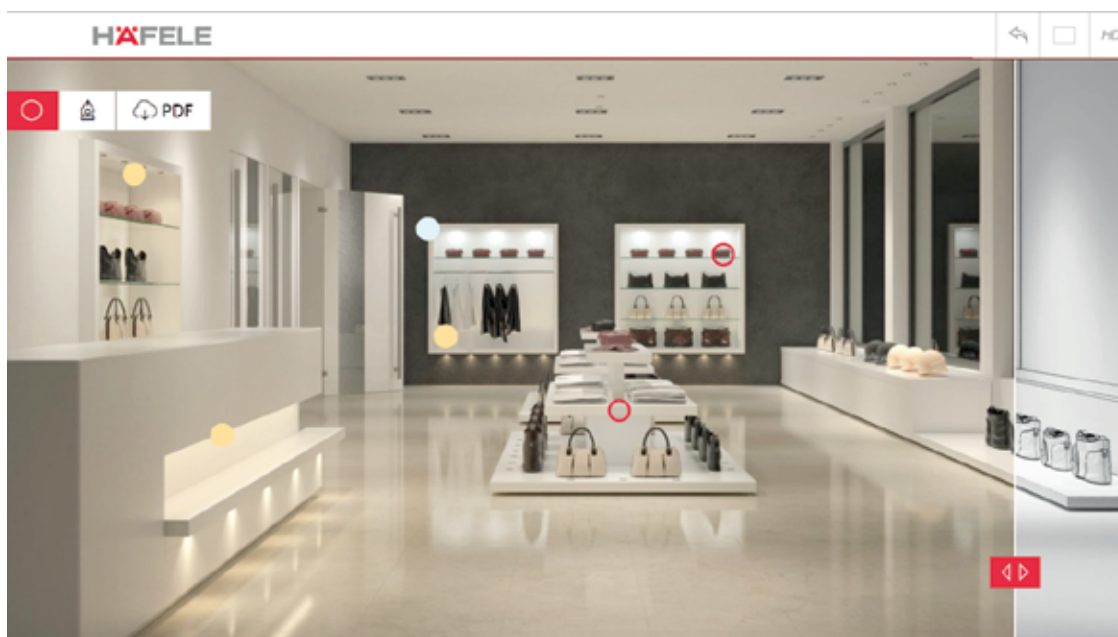

HOME Inspiración para el hogar.

STORES Inspiración para tiendas.

Funciones generales:

 Regresar al menú principal.

 Cambiar de idioma.

HD Elegir un visor HD.

Iluminación general.

Iluminación general Encendida.

Iluminación general Apagada.

Burbujas de temperatura en cada mueble para modificar iluminación específica

Luz apagada.

Luz Cálida.

Luz Fría.

Materiales intercambiables y función de descarga.

Material claro.

Material oscuro.

PDF Descargar imagen en pantalla.

Visor de productos con información útil de cada producto Häfele utilizado para modificar el ambiente.

Simulador de Ambientes

[Click Aquí](#)